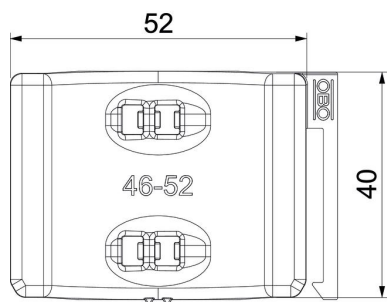

Scheda tecnica

Controcoppa universale, plastica

Codice articolo: 1198052

Indipendentemente dal profilato, uso universale grazie all'inserimento su un lato della staffa reggicavo. Il profilo intelligente sul lato posteriore ne permette la combinazione con una coppa doppia. Installazione successiva senza smontaggio della staffa reggicavo.

PP Polipropilene

Dati anagrafici

Codice articolo	1198052
Tipo	2058UW 52 LGR
Definizione 1	Controcoppa di metallo
Definizione 2	combinabile con doppia asola
Disponibile da	15.05.2019
Produttore	OBO
Dimensionee	46-52mm
Colore	grigio chiaro; RAL 7035
Materiale	Polipropilene
Unità VK più piccola	50
Unità	Pezzo
Peso	0.719 kg
Unità di peso	kg/100 Paio

Scheda tecnica

Controcoppa universale, plastica

Codice articolo: 1198052

Misure

Dimensione B	57.5 mm
Dimensione H	11.8 mm
Dimensione L	40 mm

Dati tecnici

Versione controcoppa/collari	Controcoppa
Adatto per diametro cavo max	52 mm
Capacità D max	52 mm
Capacità D min.	46 mm