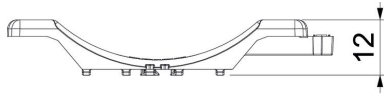

### Stammdaten

Artikelnummer	1198064
Typ	2058UW 64 LGR
Bezeichnung 1	Universal-Gegenwanne
Bezeichnung 2	kombinierbar zur Doppelwanne
Lieferbar ab	15.05.2019
Hersteller	OBO
Dimension	58-64mm
Farbe	lichtgrau; RAL 7035
Werkstoff	Polypropylen
Kleinste VK-Einheit	50
Mengeneinheit	Stück
Gewicht	0,877 kg
Gewichtseinheit	kg/100 St.

### Abmessungen

Maß B	69,5 mm
Maß H	11,8 mm
Maß L	40 mm