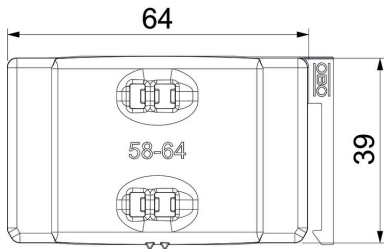

### Abmessungen

Maß B	69,5 mm
Maß H	11,8 mm
Maß L	40 mm

### Technische Daten

Ausführung Gegenwanne/Schellen	Gegenwanne
Geeignet für max. Kabeldurchmesser	64 mm
Spannbereich D max.	64 mm
Spannbereich D min.	58 mm