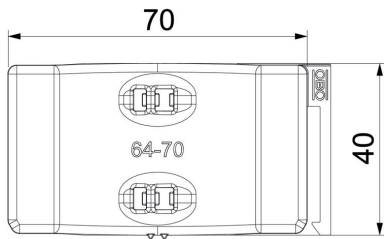

PP Polypropylen

Stammdaten

Artikelnummer	1198070
Typ	2058UW 70 LGR
Bezeichnung 1	Universal-Gegenwanne
Bezeichnung 2	kombinierbar zur Doppelwanne
Lieferbar ab	15.05.2019
Hersteller	OBO
Dimension	64-70mm
Farbe	lichtgrau; RAL 7035
Werkstoff	Polypropylen
Kleinste VK-Einheit	25
Mengeneinheit	Stück
Gewicht	0,957 kg
Gewichtseinheit	kg/100 St.

Technisches Datenblatt

Universal-Gegenwanne, Kunststoff

Artikelnummer: 1198070

Abmessungen

Maß B	75,5 mm
Maß H	12,3 mm
Maß L	40 mm

Technische Daten

Ausführung Gegenwanne/Schellen	Gegenwanne
Geeignet für max. Kabeldurchmesser	70 mm
Spannbereich D max.	70 mm
Spannbereich D min.	64 mm