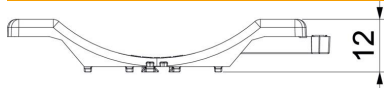

PP Polypropylen

Stammdaten

Artikelnummer	1198070
Typ	2058UW 70 LGR
Bezeichnung 1	Universal-Gegenwanne
Bezeichnung 2	kombinierbar zur Doppelwanne
Lieferbar ab	15.05.2019
Hersteller	OBO
Dimension	64-70mm
Farbe	lichtgrau; RAL 7035
Werkstoff	Polypropylen
Kleinste VK-Einheit	25
Mengeneinheit	Stück
Gewicht	0,957 kg
Gewichtseinheit	kg/100 St.

Technisches Datenblatt

Universal-Gegenwanne, Kunststoff

Artikelnummer: 1198070

Abmessungen

Maß B	75,5 mm
Maß H	12,3 mm
Maß L	40 mm

Technische Daten

Ausführung Gegenwanne/Schellen	Gegenwanne
Geeignet für max. Kabeldurchmesser	70 mm
Spannbereich D max.	70 mm
Spannbereich D min.	64 mm