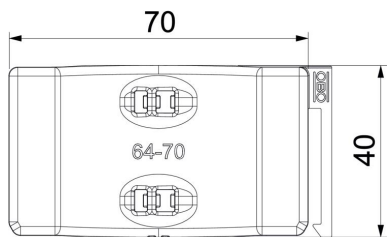

### Données de base

Référence	1198070
Type	2058UW 70 LGR
Désignation 1	Contre plaque universelle
Désignation 2	adapt. en double contre plaque
Disponible à partir de	15.05.2019
Fabricant	OBO
Dimension	64-70mm
Coloris	gris clair; RAL 7035
Matériau	Polypropylène
Unité d'emballage minimale	25
Unité de mesure	Pièce
Poids	0,957 kg
Unité de poids	kg/100 paires

### Dimensions

Cote B	75,5 mm
Dimension H	12,3 mm
Cote L	40 mm