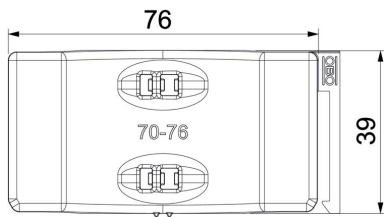

PP Polypropylen

Stammdaten

Artikelnummer	1198076
Typ	2058UW 76 LGR
Bezeichnung 1	Universal-Gegenwanne
Bezeichnung 2	kombinierbar zur Doppelwanne
Lieferbar ab	15.05.2019
Hersteller	OBO
Dimension	70-76mm
Farbe	lichtgrau; RAL 7035
Werkstoff	Polypropylen
Kleinste VK-Einheit	25
Mengeneinheit	Stück
Gewicht	0,94 kg
Gewichtseinheit	kg/100 St.

Technisches Datenblatt

Universal-Gegenwanne, Kunststoff

Artikelnummer: 1198076

Abmessungen

Maß B	81,5 mm
Maß H	12,3 mm
Maß L	40 mm

Technische Daten

Ausführung Gegenwanne/Schellen	Gegenwanne
Geeignet für max. Kabeldurchmesser	76 mm
Spannbereich D max.	76 mm
Spannbereich D min.	70 mm