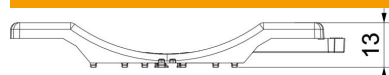

### Données de base

Référence	1198090
Type	2058UW 90 LGR
Désignation 1	Contre plaque universelle
Désignation 2	adapt. en double contre plaque
Disponible à partir de	15.05.2019
Fabricant	OBO
Dimension	82-90mm
Coloris	gris clair; RAL 7035
Matériau	Polypropylène
Unité d'emballage minimale	25
Unité de mesure	Pièce
Poids	1,1 kg
Unité de poids	kg/100 paires

### Dimensions

Cote B	96 mm
Dimension H	12,8 mm
Cote L	40 mm