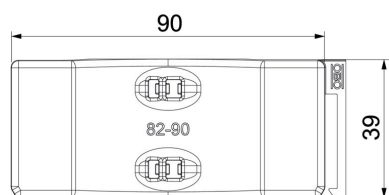

### Données de base

Référence	1198090
Type	2058UW 90 LGR
Désignation 1	Contre plaque universelle
Désignation 2	adapt. en double contre plaque
Disponible à partir de	15.05.2019
Fabricant	OBO
Dimension	82-90mm
Coloris	gris clair; RAL 7035
Matériau	Polypropylène
Unité d'emballage minimale	25
Unité de mesure	Pièce
Poids	1,1 kg
Unité de poids	kg/100 paires

### Dimensions

Cote B	96 mm
Dimension H	12,8 mm
Cote L	40 mm