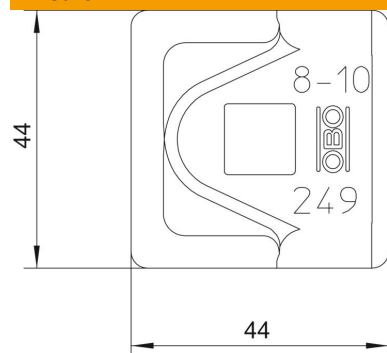

# Scheda tecnica

Cavallotto di fissaggio per Rd 8-10 mm

Codice articolo: 5311585

- per il fissaggio di tondi RD 8-10
- adatto per viti M10

**Alu** Alluminio

## Dati anagrafici

|                      |                                |
|----------------------|--------------------------------|
| Codice articolo      | 5311585                        |
| Tipo                 | 249 8-10 ALU-OT                |
| Definizione 1        | Connettore Quick               |
| Definizione 2        | RD 8-10 su telaio in alluminio |
| Produttore           | OBO                            |
| Dimensionee          | 44x44mm                        |
| Materiale            | Alluminio                      |
| Unità VK più piccola | 100                            |
| Unità                | Pezzo                          |
| Peso                 | 2.1 kg                         |
| Unità di peso        | kg/100 Paio                    |

# Scheda tecnica

Cavallotto di fissaggio per Rd 8-10 mm

Codice articolo: 5311585

## Misure

|              |       |
|--------------|-------|
| Dimensione A | 44 mm |
|--------------|-------|