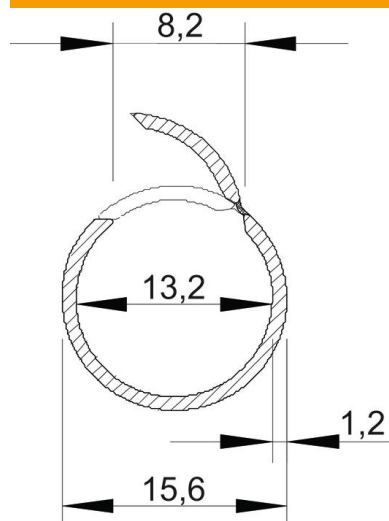

# Scheda tecnica

Quick-Pipe, grigio chiaro

Codice articolo: 2153904

Tubo aperto Quick-Pipe in plastica per il montaggio a parete di cavi e linee in ambienti interni e ambienti esterni protetti. Montaggio a parete e a soffitto con gaffetta Quick, gaffetta Star-Quick e gaffetta Multi-Quick. Chiusura senza attrezzi e apertura tramite rotazione della gaffetta. Utilizzabile in un intervallo di temperature da - 25° a + 60° C.

## Dati anagrafici

Codice articolo	2153904
Definizione 1	Quick-Pipe
Produttore	OBO
Dimensionee	M16
Colore	grigio chiaro; RAL 7035
Materiale	Polivinilcloruro
Unità VK più piccola	50
Unità	Metro
Peso	7 kg
Unità di peso	kg/100 Pz.

## Misure

Lughezza.	2'000 mm
Dimensione C	8.2 mm
Dimensione D	15.6 mm
Dimensione M (mm)	13,2
Dimensione t	1.2 mm