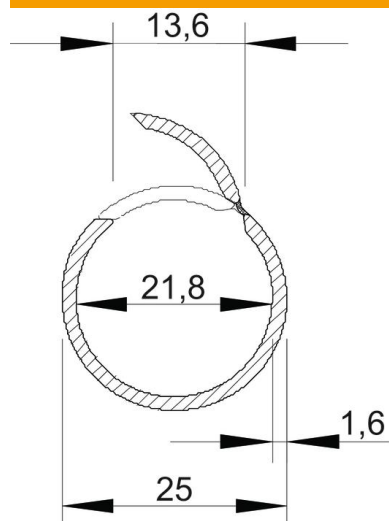

Scheda tecnica

Quick-Pipe, grigio chiaro

Codice articolo: 2153920

Tubo aperto Quick-Pipe in plastica per il montaggio a parete di cavi e linee in ambienti interni e ambienti esterni protetti. Montaggio a parete e a soffitto con gaffetta Quick, gaffetta Star-Quick e gaffetta Multi-Quick. Chiusura senza attrezzi e apertura tramite rotazione della gaffetta. Utilizzabile in un intervallo di temperature da - 25° a + 60° C.

PVC Polivinilcloruro

Dati anagrafici

Codice articolo	2153920
Tipo	2953 M25 LGR
Definizione 1	Quick-Pipe
Produttore	OBO
Dimensionee	M25
Colore	grigio chiaro; RAL 7035
Materiale	Polivinilcloruro
Unità VK più piccola	30
Unità	Metro
Peso	16 kg
Unità di peso	kg/100 Pz.

Scheda tecnica

Quick-Pipe, grigio chiaro

Codice articolo: 2153920

Misure

Lughezza.	2'000 mm
Dimensione C	13.6 mm
Dimensione D	25 mm
Dimensione M (mm)	21,8
Dimensione t	1.6 mm

Dati tecnici

A parete	sì
Versione antifiamma	no
Applicazione a calcestruzzo	no
Dimensione	M25
Priva di alogeni	no
Installazione sul legno	sì
Installazione in terra	no
Installazione in esterno	no
Codice di classificazione	0
Macchine e installazioni per impianti	sì
Con manicotto	no
Range di temperatura di esercizio max	60 °C
Range di temperatura di esercizio min.	-25 °C
Installazione sotto pavimento (battuto)	no
Sotto intonaco	no