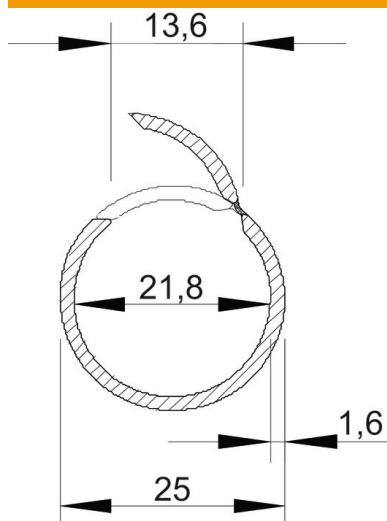

Scheda tecnica

Tubo Quick-Pipe, bianco puro

Codice articolo: 2153966

Tubo aperto Quick-Pipe in plastica per il montaggio a parete di cavi e linee in ambienti interni e ambienti esterni protetti. Montaggio a parete e a soffitto con l'utilizzo di gaffette di tipo Quick. Chiusura senza l'ausilio di utensili e apertura tramite rotazione della gaffetta. Utilizzabile in un range di temperature da - 25° a + 60° C.

PVC Polivinilcloruro

Dati anagrafici

Codice articolo	2153966
Tipo	2953 M25 RW
Sigla 1	Tubo Quick
Produttore	OBO
Dimensione	M25
Colore	bianco; RAL 9010
Materiale	Polivinilcloruro
Unità VK più piccola	30
Unità	Metro
Peso	16 kg
Unità di peso	kg/100 m

Scheda tecnica

Tubo Quick-Pipe, bianco puro

Codice articolo: 2153966

Misure

Lunghezza	2.000 mm
Dimensione C	13,6 mm
Dimensione D	25 mm
Dimensione m (mm)	21,8
Dimensione t	1,6 mm

Dati tecnici

A parete	sì
Versione antifiama	no
Applicazione a calcestruzzo	no
Dimensione	M25
Priva di alogeni	no
Installazione sul legno	sì
Installazione in terra	no
Installazione in esterno	no
Codice di classificazione	0
Macchine e installazioni per impianti	sì
Con manicotto	no
Range di temperatura di esercizio max	60 °C
Range di temperatura di esercizio min.	-25 °C
Installazione sotto pavimento (a raso)	no
Sottotraccia	no