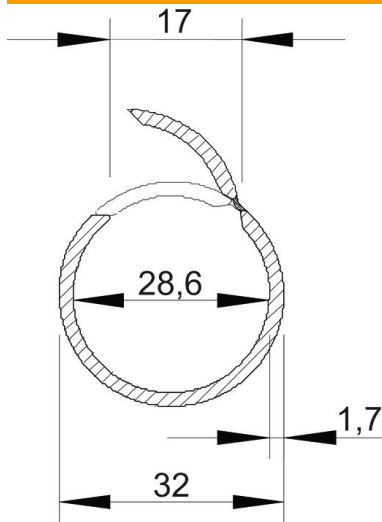

## Données de base

Référence	2153939
Type	2953 M32 LGR
Désignation 1	Tube Quick-Pipe
Fabricant	OBO
Dimension	M32
Coloris	gris clair; RAL 7035
Matériau	Chlorure de polyvinyle
Unité d'emballage minimale	20
Unité de mesure	Mètre
Poids	21,5 kg
Unité de poids	kg/100 pc

## Dimensions

Longueur	2 000 mm
Cote c	17 mm
Cote D	32 mm
Dimension M (mm)	28,6
Cote t	1,7 mm