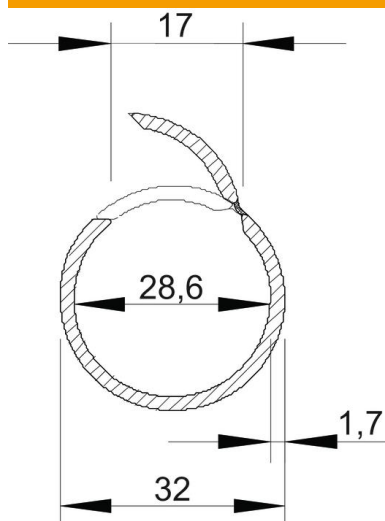

Scheda tecnica

Quick-Pipe, grigio chiaro

Codice articolo: 2153939

Tubo aperto Quick-Pipe in plastica per il montaggio a parete di cavi e linee in ambienti interni e ambienti esterni protetti. Montaggio a parete e a soffitto con gaffetta Quick, gaffetta Star-Quick e gaffetta Multi-Quick. Chiusura senza attrezzi e apertura tramite rotazione della gaffetta. Utilizzabile in un intervallo di temperature da - 25° a + 60° C.

PVC Polivinilcloruro

Dati anagrafici

Codice articolo	2153939
Tipo	2953 M32 LGR
Definizione 1	Quick-Pipe
Produttore	OBO
Dimensionee	M32
Colore	grigio chiaro; RAL 7035
Materiale	Polivinilcloruro
Unità VK più piccola	20
Unità	Metro
Peso	21.5 kg
Unità di peso	kg/100 Pz.

Scheda tecnica

Quick-Pipe, grigio chiaro

Codice articolo: 2153939

Misure

Lughezza.	2'000 mm
Dimensione C	17 mm
Dimensione D	32 mm
Dimensione M (mm)	28,6
Dimensione t	1.7 mm

Dati tecnici

A parete	sì
Versione antifiama	no
Applicazione a calcestruzzo	no
Dimensione	M32
Priva di alogeni	no
Installazione sul legno	sì
Installazione in terra	no
Installazione in esterno	no
Codice di classificazione	0
Macchine e installazioni per impianti	sì
Con manicotto	no
Range di temperatura di esercizio max	60 °C
Range di temperatura di esercizio min.	-25 °C
Installazione sotto pavimento (battuto)	no
Sotto intonaco	no