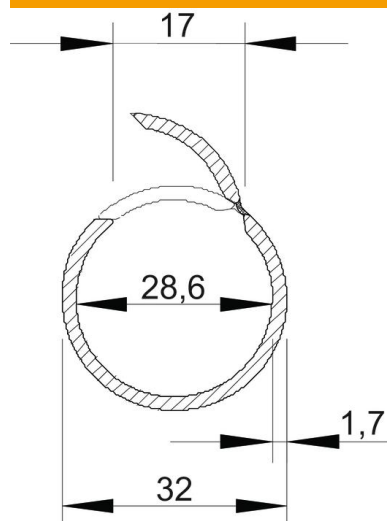

## Dati anagrafici

Codice articolo	2153969
Tipo	2953 M32 RW
Definizione 1	Quick-Pipe
Produttore	OBO
Dimensionee	M32
Colore	bianco; RAL 9010
Materiale	Polivinilcloruro
Unità VK più piccola	20
Unità	Metro
Peso	21.5 kg
Unità di peso	kg/100 Pz.

## Misure

Lughezza.	2'000 mm
Dimensione C	17 mm
Dimensione D	32 mm
Dimensione M (mm)	28,6
Dimensione t	1.7 mm