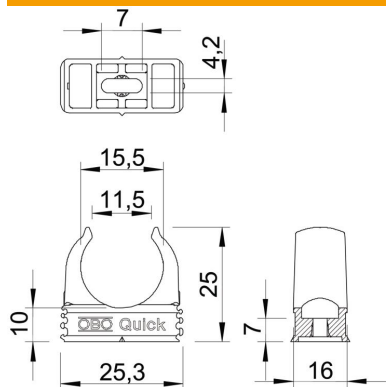

Scheda tecnica

Gaffetta Quick, antifiamma, bianco puro

Codice articolo: 2149351

Gaffetta da parete antifiamma per l'alloggiamento di tubi in acciaio corazzati metrici, tubi isolanti leggeri e pesanti e tubi per installazione elettrica Quick-Pipe. Possibilità di fissaggio universali su pareti e soffitti in ambienti interni e ambienti esterni protetti. Con foro lungo per l'allineamento laterale in caso di montaggio con viti per legno e tasselli a espansione. Montaggio tubi senza attrezzi. Possibilità di montaggio allineato anche con gaffette OBO Multi-Quick o starQuick. La dimensione M16 - M32 è avvitabile su filettatura M6. Distanza di fissaggio 50-60 cm, max. valori di estrazione F a temperatura ambiente di 20 °C, vedere tabella.

PP Polipropilene

Dati anagrafici

Codice articolo	2149351
Tipo	2955 F M16 RW
Definizione 1	Gaffetta Quick
Definizione 2	tagliafiamma
Produttore	OBO
Dimensionee	M16
Colore	bianco; RAL 9010
Materiale	Polipropilene
Unità VK più piccola	100
Unità	Pezzo
Peso	0.252 kg
Unità di peso	kg/100 Paio

Scheda tecnica

Gaffetta Quick, antifiamma, bianco puro

Codice articolo: 2149351

Misure

Dimensione A	25.3 mm
Dimensione B	16 mm
Dimensione C	11,5 mm
Dimensione D	15.5 mm
Dimensione e	7 mm
Dimensione F	4.2 mm
Dimensione H	10 mm
Dimensione H	25 mm

Dati tecnici

Accoppiabile	sì
Numero dei cavi/tubi	1
Valore forza di estrazione	65 N
Tipo di fissaggio	Foro filettato
tagliafiamma	secondo VDE 0471/DIN 695 parte 2-1, temperatura di prova 750 °C
Chiuso	no
Priva di alogeni	sì
Con inserto	no
Dimensioni nominali/in lettere	M16
Montaggio fascetta	Durchgangsloch,_auf_M6_Gewinde_aufschraubbar
Capacità D max	16 mm
Capacità D min.	16 mm
Resistenti ai raggi UV	no