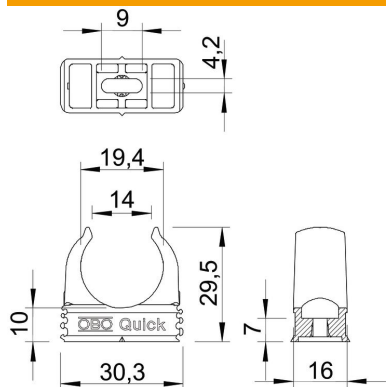

## Gaffetta Quick, antifiama, bianco puro

Codice articolo: 2149357

Gaffetta da parete antifiama per l'alloggiamento di tubi in acciaio corazzati metrici, tubi isolanti leggeri e pesanti e tubi per installazione elettrica Quick-Pipe. Possibilità di fissaggio universali su pareti e soffitti in ambienti interni e ambienti esterni protetti. Con foro lungo per l'allineamento laterale in caso di montaggio con viti per legno e tasselli a espansione. Montaggio tubi senza attrezzi. Possibilità di montaggio allineato anche con gaffette OBO Multi-Quick o starQuick. La dimensione M16 - M32 è avvitabile su filettatura M6. Distanza di fissaggio 50-60 cm, max. valori di estrazione F a temperatura ambiente di 20 °C, vedere tabella.

### Dati anagrafici

Codice articolo	2149357
Tipo	2955 F M20 RW
Definizione 1	Gaffetta Quick
Definizione 2	tagliafiama
Produttore	OBO
Dimensionee	M20
Colore	bianco; RAL 9010
Materiale	Polipropilene
Unità VK più piccola	100
Unità	Pezzo
Peso	0.325 kg
Unità di peso	kg/100 Paio

## Misure

Dimensione A	30.3 mm
Dimensione B	16 mm
Dimensione C	14 mm
Dimensione D	19.4 mm
Dimensione e	9 mm
Dimensione F	4.2 mm
Dimensione H	10 mm
Dimensione H	29.5 mm

## Dati tecnici

Accoppiabile	sì
Numero dei cavi/tubi	1
Valore forza di estrazione	75 N
Tipo di fissaggio tagliafiama	Foro filettato secondo VDE 0471/DIN 695 parte 2-1, temperatura di prova 750 °C
Chiuso	no
Priva di alogeni	sì
Con inserto	no
Dimensioni nominali/in lettere	M20
Montaggio fascetta	Durchgangsloch,_auf_M6_Gewinde_aufschraubbar
Capacità D max	20 mm
Capacità D min.	20 mm
Resistenti ai raggi UV	no