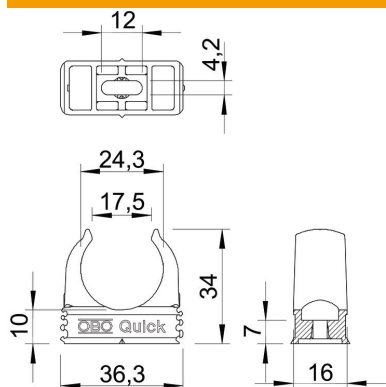

## Gaffetta Quick, antifiama, bianco puro

Codice articolo: 2149363

Gaffetta da parete antifiama per l'alloggiamento di tubi in acciaio corazzati metrici, tubi isolanti leggeri e pesanti e tubi per installazione elettrica Quick-Pipe. Possibilità di fissaggio universali su pareti e soffitti in ambienti interni e ambienti esterni protetti. Con foro lungo per l'allineamento laterale in caso di montaggio con viti per legno e tasselli a espansione. Montaggio tubi senza attrezzi. Possibilità di montaggio allineato anche con gaffette OBO Multi-Quick o starQuick. La dimensione M16 - M32 è avvitabile su filettatura M6. Distanza di fissaggio 50-60 cm, max. valori di estrazione F a temperatura ambiente di 20 °C, vedere tabella.

### Dati anagrafici

Codice articolo	2149363
Tipo	2955 F M25 RW
Definizione 1	Gaffetta Quick
Definizione 2	tagliafiamma
Produttore	OBO
Dimensionee	M25
Colore	bianco; RAL 9010
Materiale	Polipropilene
Unità VK più piccola	100
Unità	Pezzo
Peso	0.43 kg
Unità di peso	kg/100 Paio

## Misure

Dimensione A	36.3 mm
Dimensione B	16 mm
Dimensione C	17,5 mm
Dimensione D	24.3 mm
Dimensione e	12 mm
Dimensione F	4.2 mm
Dimensione H	10 mm
Dimensione H	34 mm

## Dati tecnici

Accoppiabile	sì
Numero dei cavi/tubi	1
Valore forza di estrazione	90 N
Tipo di fissaggio tagliafiama	Foro filettato secondo VDE 0471/DIN 695 parte 2-1, temperatura di prova 750 °C
Chiuso	no
Priva di alogeni	sì
Con inserto	no
Dimensioni nominali/in lettere	M25
Montaggio fascetta	Durchgangsloch,_auf_M6_Gewinde_aufschraubbar
Capacità D max	25 mm
Capacità D min.	25 mm
Resistenti ai raggi UV	no