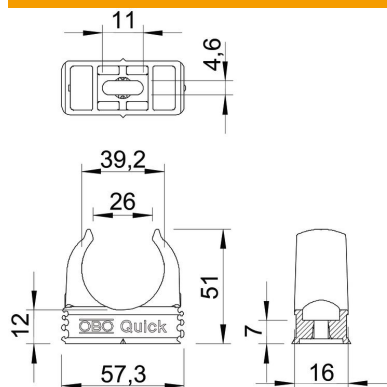

Scheda tecnica

Gaffetta Quick, antifiama, bianco puro

Codice articolo: 2149375

Gaffetta da parete antifiama per l'alloggiamento di tubi in acciaio corazzati metrici, tubi isolanti leggeri e pesanti e tubi per installazione elettrica Quick-Pipe. Possibilità di fissaggio universali su pareti e soffitti in ambienti interni e ambienti esterni protetti. Con foro lungo per l'allineamento laterale in caso di montaggio con viti per legno e tasselli a espansione. Montaggio tubi senza attrezzi. Possibilità di montaggio allineato anche con gaffette OBO Multi-Quick o starQuick. La dimensione M16 - M32 è avvitabile su filettatura M6. Distanza di fissaggio 50-60 cm, max. valori di estrazione F a temperatura ambiente di 20 °C, vedere tabella.

PP Polipropilene

Dati anagrafici

Codice articolo	2149375
Tipo	2955 F M40 RW
Definizione 1	Gaffetta Quick
Definizione 2	tagliafiama
Produttore	OBO
Dimensionee	M40
Colore	bianco; RAL 9010
Materiale	Polipropilene
Unità VK più piccola	50
Unità	Pezzo
Peso	0.835 kg
Unità di peso	kg/100 Paio

Scheda tecnica

Gaffetta Quick, antifiamma, bianco puro

Codice articolo: 2149375

Misure

Dimensione A	57.3 mm
Dimensione B	16 mm
Dimensione C	26,0 mm
Dimensione D	39.2 mm
Dimensione e	11 mm
Dimensione F	4.6 mm
Dimensione H	12 mm
Dimensione H	51 mm

Dati tecnici

Accoppiabile	sì
Numero dei cavi/tubi	1
Valore forza di estrazione	110 N
Tipo di fissaggio	Foro filettato
tagliafiamma	secondo VDE 0471/DIN 695 parte 2-1, temperatura di prova 750 °C
Chiuso	no
Priva di alogeni	sì
Con inserto	no
Dimensioni nominali/in lettere	M40
Montaggio fascetta	Durchgangsloch,_auf_M6_Gewinde_aufschraubbar
Capacità D max	40 mm
Capacità D min.	40 mm
Resistenti ai raggi UV	no