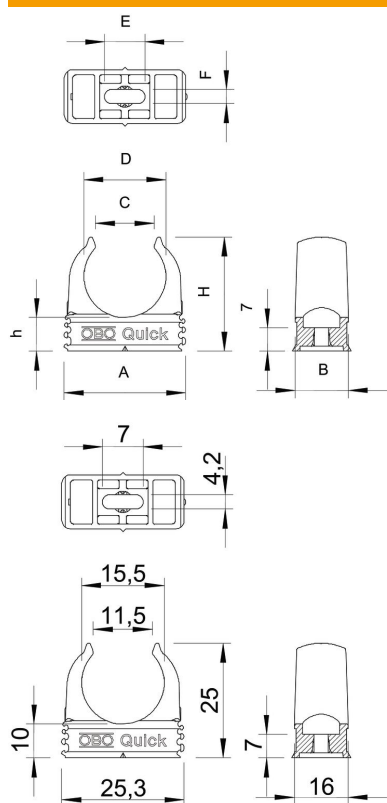

# Scheda tecnica

Gaffetta Quick, grigio chiaro

Codice articolo: 2149004

Gaffetta per l'alloggiamento di tubi in acciaio metrici, tubi isolanti leggeri e pesanti e tubi per installazione elettrica Quick-Pipe. Possibilità di fissaggio universali su pareti e soffitti in ambienti interni e ambienti esterni protetti. Con foro lungo per l'allineamento laterale in caso di montaggio con viti per legno e tasselli a espansione. Montaggio tubi senza attrezzi. Possibilità di montaggio allineato anche con gaffette OBO Multi-Quick o starQuick. La dimensione M16 - M32 è avvitabile su filettatura M6. Distanza di fissaggio 50-60 cm, max. valori di estrazione F a temperatura ambiente di 20 °C, vedere tabella.

## Dati anagrafici

Codice articolo	2149004
Tipo	2955 M16
Definizione 1	Gaffetta Quick
Produttore	OBO
Dimensionee	M16
Colore	grigio chiaro; RAL 7035
Materiale	Polipropilene
Unità VK più piccola	100
Unità	Pezzo
Peso	0.252 kg
Unità di peso	kg/100 Paio

## Misure

Dimensione A	25.3 mm
Dimensione B	16 mm
Dimensione C	11,5 mm
Dimensione D	15.5 mm
Dimensione E	7 mm
e	
Dimensione F	4.2 mm
Dimensione H	10 mm
Dimensione H	25 mm

## Dati tecnici

Accoppiabile	sì
Numero dei cavi/tubi	1
Valore forza di estrazione	65 N
Tipo di fissaggio	Foro filettato
Carico di rottura	0.07 kN
tagliafiamma	secondo VDE 0471/DIN 695 parte 2-1, temperatura di prova 650 °C
Chiuso	no
Priva di alogeni	sì
Con inserto	no
Dimensioni nominali/in lettere	M16
Montaggio fascetta	Durchgangsloch,_auf_M6_Gewinde_aufschraubbar
Capacità D max	16 mm
Capacità D min.	16 mm
Resistenti ai raggi UV	no