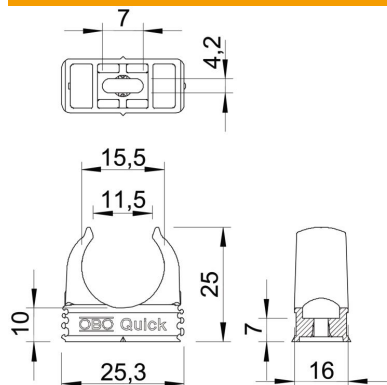

Scheda tecnica

Gaffetta Quick, nera

Codice articolo: 2149559

Gaffetta per l'alloggiamento di tubi in acciaio metrici, tubi isolanti leggeri e pesanti e tubi per installazione elettrica Quick-Pipe. Possibilità di fissaggio universali su pareti e soffitti in ambienti interni e ambienti esterni protetti. Con foro lungo per l'allineamento laterale in caso di montaggio con viti per legno e tasselli a espansione. Montaggio tubi senza attrezzi. Possibilità di montaggio allineato anche con gaffette OBO Multi-Quick o starQuick. La dimensione M16 - M32 è avvitabile su filettatura M6. Distanza di fissaggio 50-60 cm, max. valori di estrazione F a temperatura ambiente di 20 °C, vedere tabella.

PP Polipropilene

Dati anagrafici

Codice articolo	2149559
Tipo	2955 M16 SW
Definizione 1	Gaffetta Quick
Produttore	OBO
Dimensionee	M16
Colore	nero; RAL 9005
Materiale	Polipropilene
Unità VK più piccola	100
Unità	Pezzo
Peso	0.252 kg
Unità di peso	kg/100 Paio

Scheda tecnica

Gaffetta Quick, nera

Codice articolo: 2149559

Misure

Dimensione A	25.3 mm
Dimensione B	16 mm
Dimensione C	11,5 mm
Dimensione D	15.5 mm
Dimensione e	7 mm
Dimensione F	4.2 mm
Dimensione H	10 mm
Dimensione H	25 mm

Dati tecnici

Accoppiabile	sì
Numero dei cavi/tubi	1
Valore forza di estrazione	65 N
Tipo di fissaggio	Foro filettato
Chiuso	no
Priva di alogeni	sì
Con inserto	no
Dimensioni nominali/in lettere	M16
Montaggio fascetta	Durchgangsloch,_auf_M6_Gewinde_aufschraubbar
Resistenti ai raggi UV	no