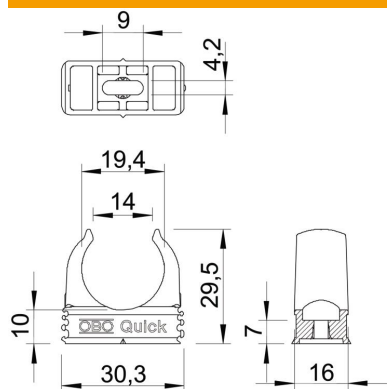

Scheda tecnica

Gaffetta Quick, nera

Codice articolo: 2149563

Gaffetta per l'alloggiamento di tubi in acciaio metrici, tubi isolanti leggeri e pesanti e tubi per installazione elettrica Quick-Pipe. Possibilità di fissaggio universali su pareti e soffitti in ambienti interni e ambienti esterni protetti. Con foro lungo per l'allineamento laterale in caso di montaggio con viti per legno e tasselli a espansione. Montaggio tubi senza attrezzi. Possibilità di montaggio allineato anche con gaffette OBO Multi-Quick o starQuick. La dimensione M16 - M32 è avvitabile su filettatura M6. Distanza di fissaggio 50-60 cm, max. valori di estrazione F a temperatura ambiente di 20 °C, vedere tabella.

PP Polipropilene

Dati anagrafici

Codice articolo	2149563
Tipo	2955 M20 SW
Definizione 1	Gaffetta Quick
Produttore	OBO
Dimensionee	M20
Colore	nero; RAL 9005
Materiale	Polipropilene
Unità VK più piccola	100
Unità	Pezzo
Peso	0.325 kg
Unità di peso	kg/100 Paio

Scheda tecnica

Gaffetta Quick, nera

Codice articolo: 2149563

Misure

Dimensione A	30.3 mm
Dimensione B	16 mm
Dimensione C	14 mm
Dimensione D	19.4 mm
Dimensione e	9 mm
Dimensione F	4.2 mm
Dimensione H	10 mm
Dimensione H	29.5 mm

Dati tecnici

Accoppiabile	sì
Numero dei cavi/tubi	1
Valore forza di estrazione	75 N
Tipo di fissaggio	Foro filettato
Chiuso	no
Priva di alogeni	sì
Con inserto	no
Dimensioni nominali/in lettere	M20
Montaggio fascetta	Durchgangsloch,_auf_M6_Gewinde_aufschraubbar
Resistenti ai raggi UV	no