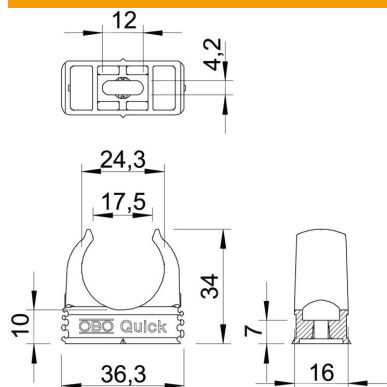

## Gaffetta Quick, nera

Codice articolo: 2149567

Gaffetta per l'alloggiamento di tubi in acciaio metrici, tubi isolanti leggeri e pesanti e tubi per installazione elettrica Quick-Pipe. Possibilità di fissaggio universali su pareti e soffitti in ambienti interni e ambienti esterni protetti. Con foro lungo per l'allineamento laterale in caso di montaggio con viti per legno e tasselli a espansione. Montaggio tubi senza attrezzi. Possibilità di montaggio allineato anche con gaffette OBO Multi-Quick o starQuick. La dimensione M16 - M32 è avvitabile su filettatura M6. Distanza di fissaggio 50-60 cm, max. valori di estrazione F a temperatura ambiente di 20 °C, vedere tabella.

### Dati anagrafici

Codice articolo	2149567
Tipo	2955 M25 SW
Definizione 1	Gaffetta Quick
Produttore	OBO
Dimensionee	M25
Colore	nero; RAL 9005
Materiale	Polipropilene
Unità VK più piccola	100
Unità	Pezzo
Peso	0.43 kg
Unità di peso	kg/100 Paio

## Misure

Dimensione A	36.3 mm
Dimensione B	16 mm
Dimensione C	17,5 mm
Dimensione D	24.3 mm
Dimensione e	12 mm
Dimensione F	4.2 mm
Dimensione H	10 mm
Dimensione H	34 mm

## Dati tecnici

Accoppiabile	sì
Numero dei cavi/tubi	1
Valore forza di estrazione	90 N
Tipo di fissaggio	Foro filettato
Chiuso	no
Priva di alogeni	sì
Con inserto	no
Dimensioni nominali/in lettere	M25
Montaggio fascetta	Durchgangsloch,_auf_M6_Gewinde_aufschraubbar
Resistenti ai raggi UV	no