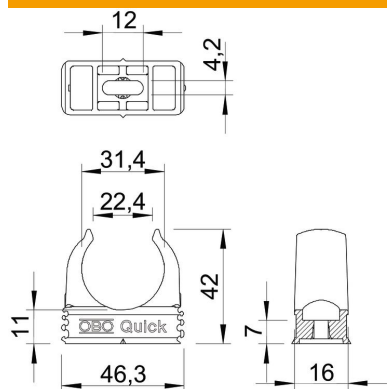

## Gaffetta Quick, nera

Codice articolo: 2149571

Gaffetta per l'alloggiamento di tubi in acciaio metrici, tubi isolanti leggeri e pesanti e tubi per installazione elettrica Quick-Pipe. Possibilità di fissaggio universali su pareti e soffitti in ambienti interni e ambienti esterni protetti. Con foro lungo per l'allineamento laterale in caso di montaggio con viti per legno e tasselli a espansione. Montaggio tubi senza attrezzi. Possibilità di montaggio allineato anche con gaffette OBO Multi-Quick o starQuick. La dimensione M16 - M32 è avvitabile su filettatura M6. Distanza di fissaggio 50-60 cm, max. valori di estrazione F a temperatura ambiente di 20 °C, vedere tabella.

### Dati anagrafici

Codice articolo	2149571
Tipo	2955 M32 SW
Definizione 1	Gaffetta Quick
Produttore	OBO
Dimensionee	M32
Colore	nero; RAL 9005
Materiale	Polipropilene
Unità VK più piccola	50
Unità	Pezzo
Peso	0.63 kg
Unità di peso	kg/100 Paio

## Misure

Dimensione A	46.3 mm
Dimensione B	16 mm
Dimensione C	22.4 mm
Dimensione D	31.4 mm
Dimensione E	12 mm
Dimensione F	4.2 mm
Dimensione H	11 mm
Dimensione H	42 mm

## Dati tecnici

Accoppiabile	sì
Numero dei cavi/tubi	1
Valore forza di estrazione	100 N
Tipo di fissaggio	Foro filettato
Chiuso	no
Priva di alogeni	sì
Con inserto	no
Dimensioni nominali/in lettere	M32
Montaggio fascetta	Durchgangsloch,_auf_M6_Gewinde_aufschraubbar
Resistenti ai raggi UV	no