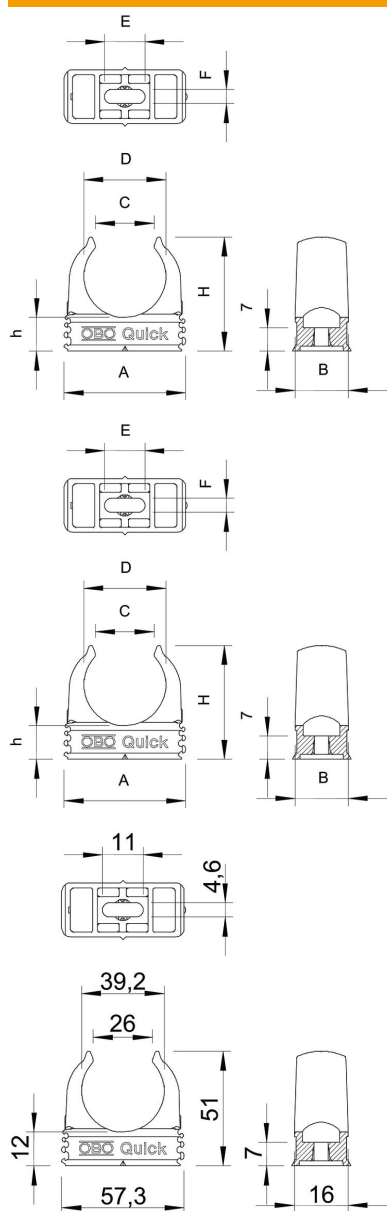

# Scheda tecnica

Gaffetta Quick, grigio chiaro

Codice articolo: 2149028

Gaffetta per l'alloggiamento di tubi in acciaio metrici, tubi isolanti leggeri e pesanti e tubi per installazione elettrica Quick-Pipe. Possibilità di fissaggio universali su pareti e soffitti in ambienti interni e ambienti esterni protetti. Con foro lungo per l'allineamento laterale in caso di montaggio con viti per legno e tasselli a espansione. Montaggio tubi senza attrezzi. Possibilità di montaggio allineato anche con gaffette OBO Multi-Quick o starQuick. La dimensione M16 - M32 è avvitabile su filettatura M6. Distanza di fissaggio 50-60 cm, max. valori di estrazione F a temperatura ambiente di 20 °C, vedere tabella.

## Dati anagrafici

Codice articolo	2149028
Tipo	2955 M40
Definizione 1	Gaffetta Quick
Produttore	OBO
Dimensionee	M40
Colore	grigio chiaro; RAL 7035
Materiale	Polipropilene
Unità VK più piccola	50
Unità	Pezzo
Peso	0.835 kg
Unità di peso	kg/100 Paio

## Misure

Dimensione A	57.3 mm
Dimensione B	16 mm
Dimensione C	26 mm
Dimensione D	39.2 mm
Dimensione E	11 mm
Dimensione F	4.6 mm
Dimensione H	12 mm
Dimensione H	51 mm

## Dati tecnici

Accoppiabile	sì
Numero dei cavi/tubi	1
Valore forza di estrazione	110 N
Tipo di fissaggio	Foro filettato
Carico di rottura	0.14 kN
tagliafiamma	secondo VDE 0471/DIN 695 parte 2-1, temperatura di prova 650 °C
Chiuso	no
Priva di alogeni	sì
Con inserto	no
Dimensioni nominali/in lettere	M40
Montaggio fascetta	Durchgangsloch,_auf_M6_Gewinde_aufschraubbar
Capacità D max	40 mm
Capacità D min.	40 mm
Resistenti ai raggi UV	no