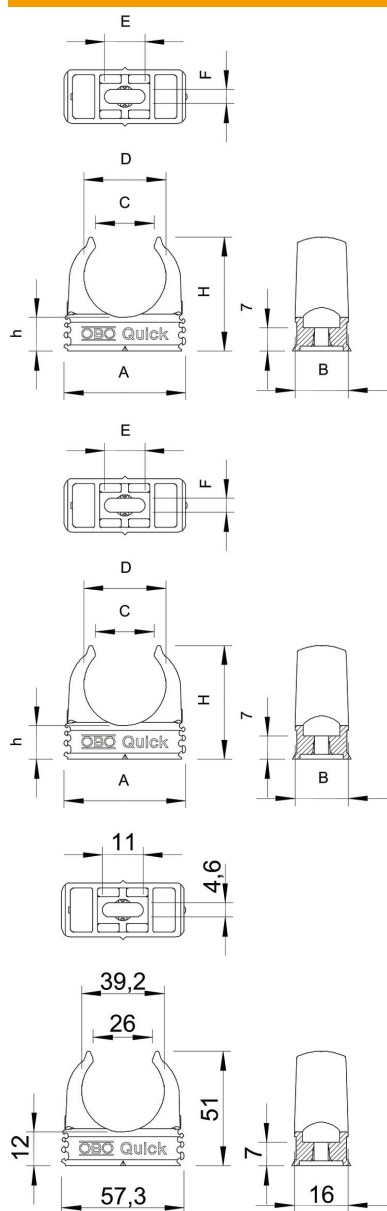

Scheda tecnica

Gaffetta Quick, nera

Codice articolo: 2149575

Gaffetta per l'alloggiamento di tubi in acciaio metrici, tubi isolanti leggeri e pesanti e tubi per installazione elettrica Quick-Pipe. Possibilità di fissaggio universali su pareti e soffitti in ambienti interni e ambienti esterni protetti. Con foro lungo per l'allineamento laterale in caso di montaggio con viti per legno e tasselli a espansione. Montaggio tubi senza attrezzi. Possibilità di montaggio allineato anche con gaffette OBO Multi-Quick o starQuick. La dimensione M16 - M32 è avvitabile su filettatura M6. Distanza di fissaggio 50-60 cm, max. valori di estrazione F a temperatura ambiente di 20 °C, vedere tabella.

PP Polipropilene

Dati anagrafici

Codice articolo	2149575
Tipo	2955 M40 SW
Definizione 1	Gaffetta Quick
Produttore	OBO
Dimensionee	M40
Colore	nero; RAL 9005
Materiale	Polipropilene
Unità VK più piccola	50
Unità	Pezzo
Peso	0.835 kg
Unità di peso	kg/100 Paio

Scheda tecnica

Gaffetta Quick, nera

Codice articolo: 2149575

Misure

Dimensione A	57.3 mm
Dimensione B	16 mm
Dimensione C	26 mm
Dimensione D	39.2 mm
Dimensione E	11 mm
Dimensione F	4.6 mm
Dimensione H	12 mm
Dimensione H	51 mm

Scheda tecnica

Gaffetta Quick, nera

Codice articolo: 2149575

Dati tecnici

Accoppiabile	si
Numero dei cavi/tubi	1
Valore forza di estrazione	110 N
Tipo di fissaggio	Foro filettato
Chiuso	no
Priva di alogeni	si
Con inserto	no
Dimensioni nominali/in lettere	M40
Montaggio fascetta	Durchgangsloch,_auf_M6_Gewinde_aufschraubbar
Resistenti ai raggi UV	no