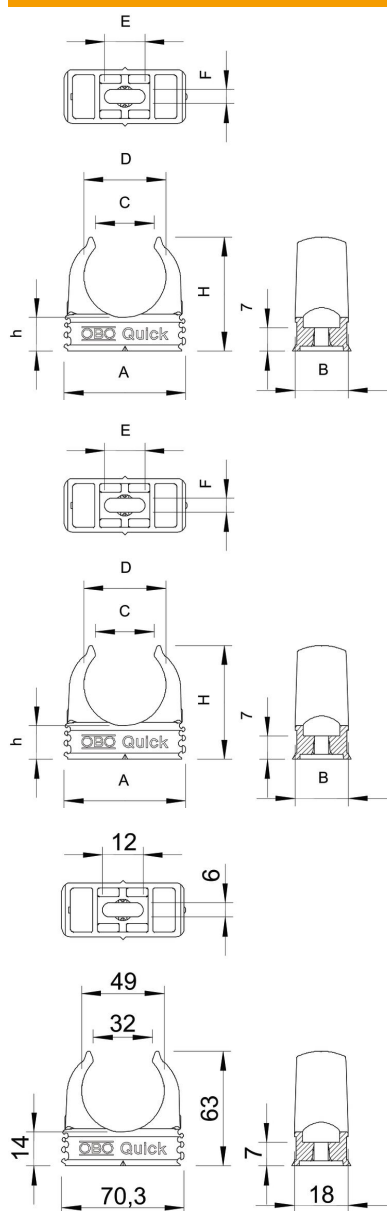

Scheda tecnica

Gaffetta Quick, grigio chiaro

Codice articolo: 2149034

Gaffetta per l'alloggiamento di tubi in acciaio metrici, tubi isolanti leggeri e pesanti e tubi per installazione elettrica Quick-Pipe. Possibilità di fissaggio universali su pareti e soffitti in ambienti interni e ambienti esterni protetti. Con foro lungo per l'allineamento laterale in caso di montaggio con viti per legno e tasselli a espansione. Montaggio tubi senza attrezzi. Possibilità di montaggio allineato anche con gaffette OBO Multi-Quick o starQuick. La dimensione M16 - M32 è avvitabile su filettatura M6. Distanza di fissaggio 50-60 cm, max. valori di estrazione F a temperatura ambiente di 20 °C, vedere tabella.

PP Polipropilene

Dati anagrafici

Codice articolo	2149034
Tipo	2955 M50
Definizione 1	Gaffetta Quick
Produttore	OBO
Dimensionee	M50
Colore	grigio chiaro; RAL 7035
Materiale	Polipropilene
Unità VK più piccola	25
Unità	Pezzo
Peso	1.454 kg
Unità di peso	kg/100 Paio

Scheda tecnica

Gaffetta Quick, grigio chiaro

Codice articolo: 2149034

Misure

Dimensione A	70.3 mm
Dimensione B	18 mm
Dimensione C	32 mm
Dimensione D	49 mm
Dimensione e	12 mm
Dimensione F	6 mm
Dimensione H	14 mm
Dimensione H	63 mm

Scheda tecnica

Gaffetta Quick, grigio chiaro

Codice articolo: 2149034

Dati tecnici

Accoppiabile	sì
Numero dei cavi/tubi	1
Valore forza di estrazione	135 N
Tipo di fissaggio	Foro filettato
Carico di rottura	0.17 kN
tagliafiamma	secondo VDE 0471/DIN 695 parte 2-1, temperatura di prova 650 °C
Chiuso	no
Priva di alogeni	sì
Con inserto	no
Dimensioni nominali/in lettere	M50
Montaggio fascetta	Durchgangsloch,_auf_M6_Gewinde_aufschaubar
Capacità D max	50 mm
Capacità D min.	50 mm
Resistenti ai raggi UV	no