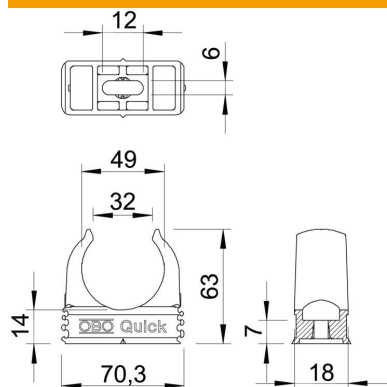

Scheda tecnica

Gaffetta Quick, nera

Codice articolo: 2149579

Gaffetta per l'alloggiamento di tubi in acciaio metrici, tubi isolanti leggeri e pesanti e tubi per installazione elettrica Quick-Pipe. Possibilità di fissaggio universali su pareti e soffitti in ambienti interni e ambienti esterni protetti. Con foro lungo per l'allineamento laterale in caso di montaggio con viti per legno e tasselli a espansione. Montaggio tubi senza attrezzi. Possibilità di montaggio allineato anche con gaffette OBO Multi-Quick o starQuick. La dimensione M16 - M32 è avvitabile su filettatura M6. Distanza di fissaggio 50-60 cm, max. valori di estrazione F a temperatura ambiente di 20 °C, vedere tabella.

PP Polipropilene

Dati anagrafici

Codice articolo	2149579
Tipo	2955 M50 SW
Definizione 1	Gaffetta Quick
Produttore	OBO
Dimensionee	M50
Colore	nero; RAL 9005
Materiale	Polipropilene
Unità VK più piccola	25
Unità	Pezzo
Peso	1.454 kg
Unità di peso	kg/100 Paio

Scheda tecnica

Gaffetta Quick, nera

Codice articolo: 2149579

Misure

Dimensione A	70.3 mm
Dimensione B	18 mm
Dimensione C	32 mm
Dimensione D	49 mm
Dimensione e	12 mm
Dimensione F	6 mm
Dimensione H	14 mm
Dimensione H	63 mm

Dati tecnici

Accoppiabile	sì
Numero dei cavi/tubi	1
Valore forza di estrazione	135 N
Tipo di fissaggio	Foro filettato
Chiuso	no
Priva di alogeni	sì
Con inserto	no
Dimensioni nominali/in lettere	M50
Montaggio fascetta	Durchgangsloch,_auf_M6_Gewinde_aufschraubbar
Resistenti ai raggi UV	no