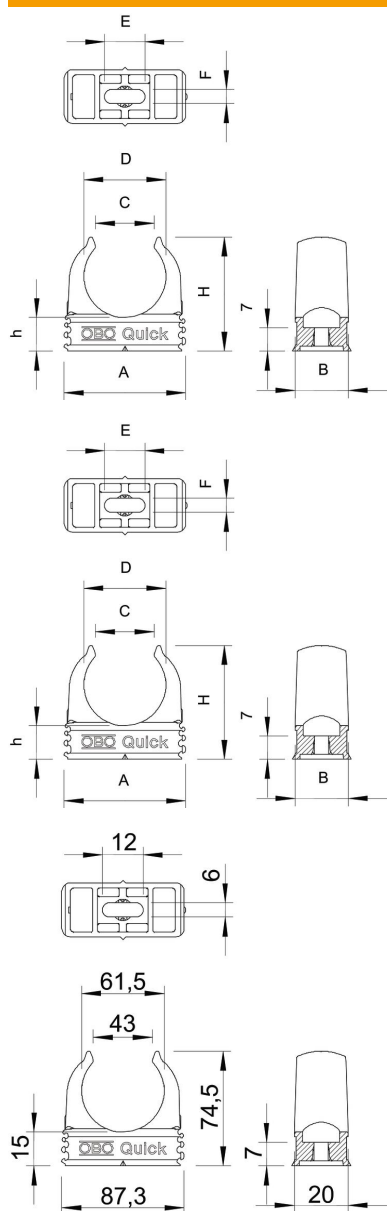

Scheda tecnica

Gaffetta Quick, grigio chiaro

Codice articolo: 2149040

Gaffetta per l'alloggiamento di tubi in acciaio metrici, tubi isolanti leggeri e pesanti e tubi per installazione elettrica Quick-Pipe. Possibilità di fissaggio universali su pareti e soffitti in ambienti interni e ambienti esterni protetti. Con foro lungo per l'allineamento laterale in caso di montaggio con viti per legno e tasselli a espansione. Montaggio tubi senza attrezzi. Possibilità di montaggio allineato anche con gaffette OBO Multi-Quick o starQuick. La dimensione M16 - M32 è avvitabile su filettatura M6. Distanza di fissaggio 50-60 cm, max. valori di estrazione F a temperatura ambiente di 20 °C, vedere tabella.

PP Polipropilene

Dati anagrafici

Codice articolo	2149040
Tipo	2955 M63
Definizione 1	Gaffetta Quick
Produttore	OBO
Dimensionee	M63
Colore	grigio chiaro; RAL 7035
Materiale	Polipropilene
Unità VK più piccola	20
Unità	Pezzo
Peso	2.203 kg
Unità di peso	kg/100 Paio

Scheda tecnica

Gaffetta Quick, grigio chiaro

Codice articolo: 2149040

Misure

Dimensione A	87.3 mm
Dimensione B	20 mm
Dimensione C	43 mm
Dimensione D	61.5 mm
Dimensione e	12 mm
Dimensione F	6 mm
Dimensione H	15 mm
Dimensione H	74.5 mm

Scheda tecnica

Gaffetta Quick, grigio chiaro

Codice articolo: 2149040

Dati tecnici

Accoppiabile	sì
Numero dei cavi/tubi	1
Valore forza di estrazione	175 N
Tipo di fissaggio	Foro filettato
Carico di rottura	0.23 kN
tagliafiamma	secondo VDE 0471/DIN 695 parte 2-1, temperatura di prova 650 °C
Chiuso	no
Priva di alogeni	sì
Con inserto	no
Dimensioni nominali/in lettere	M63
Montaggio fascetta	Durchgangsloch,_auf_M6_Gewinde_aufschaubar
Capacità D max	63 mm
Capacità D min.	63 mm
Resistenti ai raggi UV	no