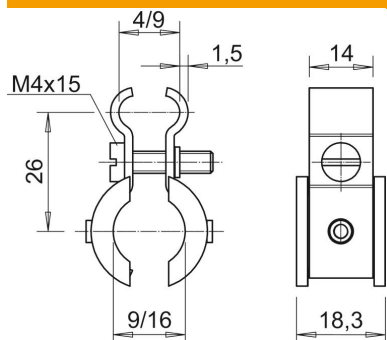

## Gaffetta Fix per cavi di tensione ISO

Codice articolo: 2307634

Gaffetta in metallo con inserto in plastica, acciaio, zincatura elettrolitica, inserti in polietilene.

**St** Acciaio

**FS** zincato in continuo

### Dati anagrafici

Codice articolo	2307634
Tipo	4021 K 9-16
Definizione 1	Clip tensionamento
Definizione 2	con inserti in plastica
Produttore	OBO
Dimensionee	9-16mm
Colore	grigio chiaro; RAL 7035
Materiale	Acciaio
Superficie	zincato in continuo
Norma per superfici	DIN EN 10346
Unità VK più piccola	100
Unità	Pezzo
Peso	1.457 kg
Unità di peso	kg/100 Paio

### Misure

Dimensione A	26 mm
Dimensione b	14 mm
Dimensione b1	18.3 mm

### Dati tecnici

Numero dei cavi/tubi	1
Versione per diametro fune max	non isolata 9 mm
Vite	M4x16