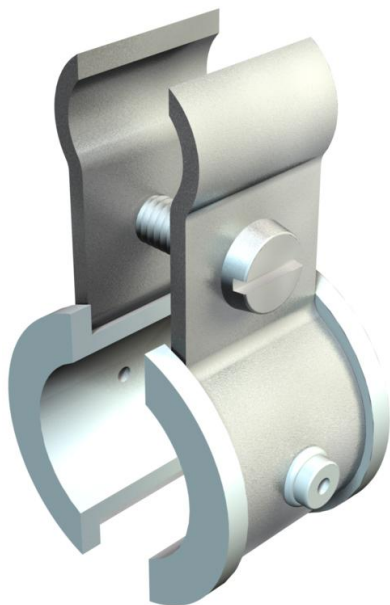

## Gaffetta Fix per cavi di tensione ISO

Codice articolo: 2307634

Gaffetta in metallo con inserto in plastica, acciaio, zincatura elettrolitica, inserti in polietilene.

**St** Acciaio

**FS** zincato in continuo

### Dati anagrafici

Codice articolo	2307634
Tipo	4021 K 9-16
Definizione 1	Clip tensionamento
Definizione 2	con inserti in plastica
Produttore	OBO
Dimensionee	9-16mm
Colore	grigio chiaro; RAL 7035
Materiale	Acciaio
Superficie	zincato in continuo
Norma per superfici	DIN EN 10346
Unità VK più piccola	100
Unità	Pezzo
Peso	1.457 kg
Unità di peso	kg/100 Paio

## Gaffetta Fix per cavi di tensione ISO

Codice articolo: 2307634

### Misure

Dimensione A	26 mm
Dimensione b	14 mm
Dimensione b1	18.3 mm