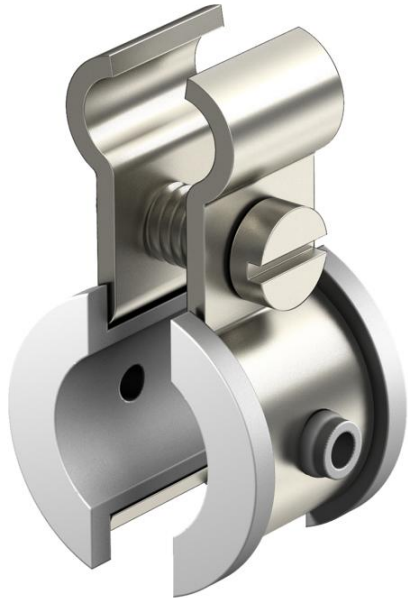

Fiche technique

Collier de serrage Fix-ISO pour filin acier

Référence: 2307638

Nos fixations spéciales comprennent des colliers pour câbles, des bandes de serrage et de montage qui vous permettent de fixer des câbles et des tubes sur des systèmes de support de câbles tels que les chemins de câbles classiques ou en treillis ou sur d'autres structures de montage. Un système complet de filins dédiés à l'accrochage et à la suspension des conduits fait partie intégrante du système spécial.

A4 Acier inoxydable 1.4571

2B nu, traité

Données de base

Référence	2307638
Type	4021 K 9-16 A4
Désignation 1	Collier de serrage pour filin
Désignation 2	avec garnitures plastiques
Fabricant	OBO
Dimension	9-16mm
Matériau	Acier inoxydable 1.4571
Surface	nu, traité
Norme de surface	
Unité d'emballage minimale	100
Unité de mesure	Pièce
Poids	1,457 kg
Unité de poids	kg/100 paires

Fiche technique

Collier de serrage Fix-ISO pour filin acier

Référence: 2307638

Dimensions

Cote A	26 mm
Cote b	14 mm
Cote b1	18,3 mm

Caractéristiques techniques

Nombre de câbles/tubes	1
Modèle	non isolé
pour diamètre de câbles max.	9 mm
Vis	M4x16