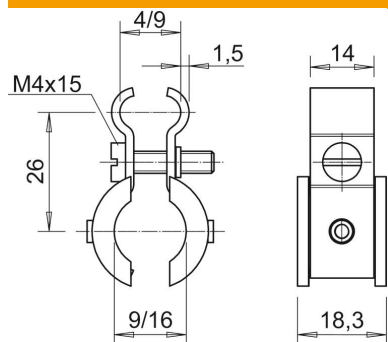

Fiche technique

Collier de serrage Fix-ISO pour filin acier

Référence: 2307638

Nos fixations spéciales comprennent des colliers pour câbles, des bandes de serrage et de montage qui vous permettent de fixer des câbles et des tubes sur des systèmes de support de câbles tels que les chemins de câbles classiques ou en treillis ou sur d'autres structures de montage. Un système complet de filins dédiés à l'accrochage et à la suspension des conduits fait partie intégrante du système spécial.

A4 Acier inoxydable 1.4571

2B nu, traité

Données de base

Référence	2307638
Type	4021 K 9-16 A4
Désignation 1	Collier de serrage pour filin
Désignation 2	avec garnitures plastiques
Fabricant	OBO
Dimension	9-16mm
Matériau	Acier inoxydable 1.4571
Surface	nu, traité
Norme de surface	
Unité d'emballage minimale	100
Unité de mesure	Pièce
Poids	1,457 kg
Unité de poids	kg/100 paires

Fiche technique

Collier de serrage Fix-ISO pour filin acier

Référence: 2307638

Dimensions

Cote A	26 mm
Cote b	14 mm
Cote b1	18,3 mm

Caractéristiques techniques

Nombre de câbles/tubes	1
Modèle	non isolé
pour diamètre de câbles max.	9 mm
Vis	M4x16