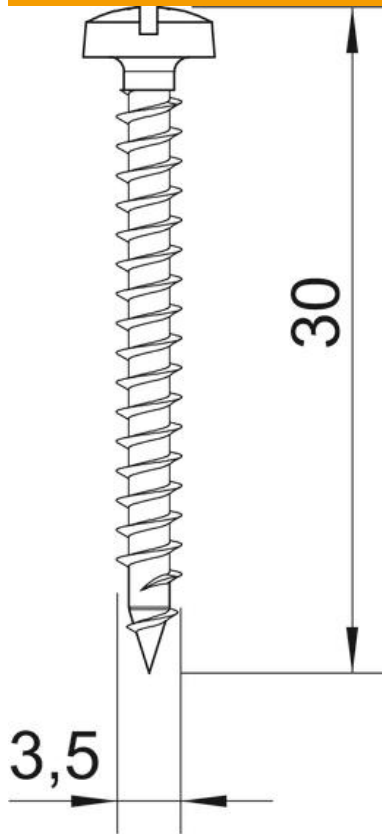

### Données de base

Référence	3195031
Type	4758 3.5x30
Désignation 1	Vis Sprint
Désignation 2	Panhead tourn.plats et cruci
Fabricant	OBO
Dimension	3,5x30mm
Matériau	acier
Surface	galvanisé
Norme de surface	EN ISO 19598 / EN ISO 4042
Unité d'emballage minimale	200
Unité de mesure	Pièce
Poids	0,163 kg
Unité de poids	kg/100 paires

### Dimensions

Longueur	30 mm
Cote D	3,5 mm
Cote L	30 mm

### Caractéristiques techniques

trempe	oui
Diamètre de la tête	6,5 mm
Forme de la tête	Tête cylindrique
Système à visser	Fente combinée
À deux filets	oui