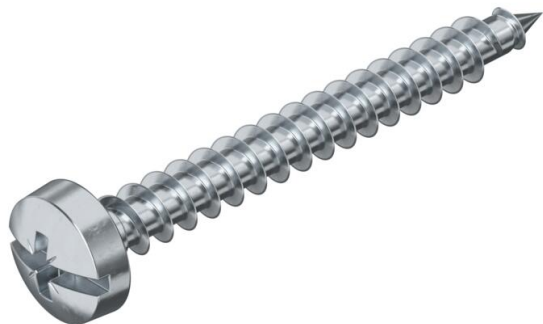

Fiche technique

Vis Sprint, cruciforme

Référence: 3195058

Acier trempé et galvanisé, revêtement Hostaflon. Panhead avec empreinte à tournevis plats et cruciformes (Pozidrive taille 2 sauf Ø 6 mm Pozidrive taille 3).

L'utilisation des vis SPRINT permet de réduire considérablement le temps de vissage par rapport à des vis ordinaires. Cet avantage perceptible est possible grâce à une pointe agrippante sur la 1re prise qui conduit au filetage à 2 pas.

Domaines d'application : bois, panneaux d'agglomérés, plaques Rigips, cheville plastique.

St acier

G galvanisé

Données de base

Référence	3195058
Type	4758 3.5x35
Désignation 1	Vis Sprint
Désignation 2	Panhead tourn.plats et cruci
Fabricant	OBO
Dimension	3,5x35mm
Matériau	acier
Surface	galvanisé
Norme de surface	EN ISO 19598 / EN ISO 4042
Unité d'emballage minimale	200
Unité de mesure	Pièce
Poids	0,17 kg
Unité de poids	kg/100 paires

Fiche technique

Vis Sprint, cruciforme

Référence: 3195058

Dimensions

Longueur	35 mm
Cote D	3,5 mm
Cote L	35 mm

Caractéristiques techniques

trempe	oui
Diamètre de la tête	6,5 mm
Forme de la tête	Tête cylindrique
Système à visser	Fente combinée
À deux filets	oui