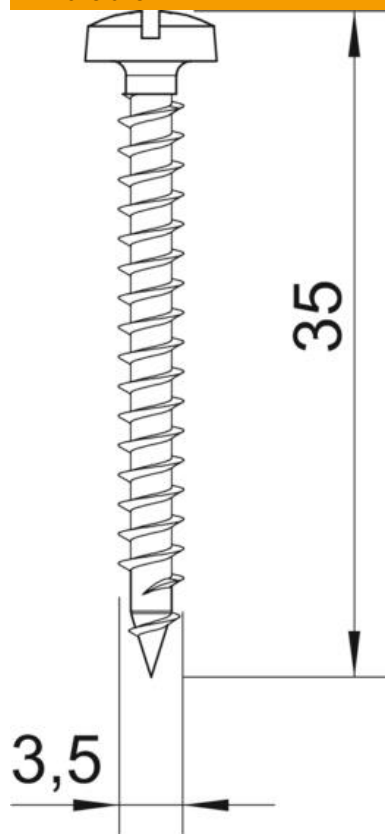

Fiche technique

Vis Sprint, cruciforme

Référence: 3195058

Acier trempé et galvanisé, revêtement Hostaflon. Panhead avec empreinte à tournevis plats et cruciformes (Pozidrive taille 2 sauf Ø 6 mm Pozidrive taille 3).

Domaines d'application : bois, panneaux d'agglomérés, plaques Rigips, cheville plastique.

St acier

G galvanisé

Données de base

Référence	3195058
Type	4758 3.5x35
Désignation 1	Vis Sprint
Désignation 2	Panhead tourn.plats et cruci
Fabricant	OBO
Dimension	3,5x35mm
Matériau	acier
Surface	galvanisé
Norme de surface	EN ISO 19598 / EN ISO 4042
Unité d'emballage minimale	200
Unité de mesure	Pièce
Poids	0,17 kg
Unité de poids	kg/100 paires

Fiche technique

Vis Sprint, cruciforme

Référence: 3195058

Dimensions

Longueur	35 mm
Cote D	3,5 mm
Cote L	35 mm

Caractéristiques techniques

trempe	oui
Diamètre de la tête	6,5 mm
Forme de la tête	Tête cylindrique
Système à visser	Fente combinée
À deux filets	oui