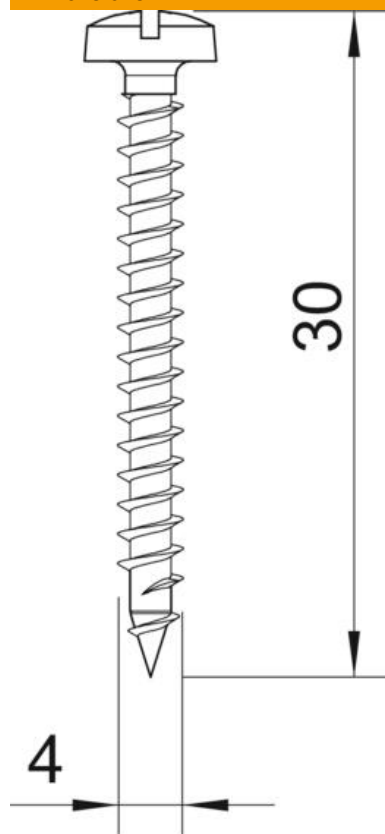

### Données de base

Référence	3195244
Type	4758 4.0x30
Désignation 1	Vis Sprint
Désignation 2	Panhead tourn.plats et cruci
Fabricant	OBO
Dimension	4x30mm
Matériau	acier
Surface	galvanisé
Norme de surface	EN ISO 19598 / EN ISO 4042
Unité d'emballage minimale	200
Unité de mesure	Pièce
Poids	0,22 kg
Unité de poids	kg/100 paires

### Dimensions

Longueur	30 mm
Cote D	4 mm
Cote L	30 mm

### Caractéristiques techniques

trempe	oui
Diamètre de la tête	7,5 mm
Forme de la tête	Tête cylindrique
Système à visser	Fente combinée
À deux filets	oui