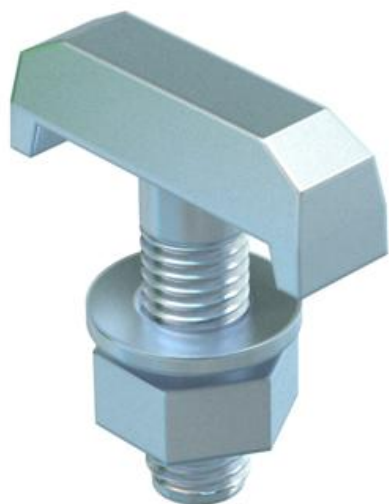

Technisches Datenblatt

Hakenkopfschraube

Artikelnummer: 1154407

Hakenkopfschraube zum Befestigen von Bauteilen an Profilschienen MS5030.

St Stahl

FT tauchfeuerverzinkt

Stammdaten

Artikelnummer	1154407
Typ	5024 M12x30 FT
Bezeichnung 1	Hakenkopfschraube
Bezeichnung 2	für Profilschiene MS5030
Hersteller	OBO
Dimension	M12x30mm
Werkstoff	Stahl
Oberfläche	tauchfeuerverzinkt
Oberflächennorm	DIN EN ISO 1461
Kleinste VK-Einheit	1
Mengeneinheit	Stück
Gewicht	8,4 kg
Gewichtseinheit	kg/100 St.

Technisches Datenblatt

Hakenkopfschraube

Artikelnummer: 1154407

Abmessungen

Länge	30 mm
Breite	38 mm
Maß B	13 mm
Maß D max.	12 mm
Maß D min.	12 mm
Maß H	14 mm
Maß L	30 mm

Technische Daten

Geeignet für Montageschiene	nein
Gewinde	M12
Gewinde metrisch	12
Unterlegscheibe Ø	24 mm