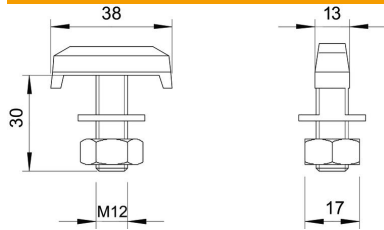

Technisches Datenblatt

Hakenkopfschraube

Artikelnummer: 1154407

Hakenkopfschraube zum Befestigen von Bauteilen an Profilschienen MS5030.

St Stahl

FT tauchfeuerverzinkt

Stammdaten

Artikelnummer	1154407
Typ	5024 M12x30 FT
Bezeichnung 1	Hakenkopfschraube
Bezeichnung 2	für Profilschiene MS5030
Hersteller	OBO
Dimension	M12x30mm
Werkstoff	Stahl
Oberfläche	tauchfeuerverzinkt
Oberflächennorm	DIN EN ISO 1461
Kleinste VK-Einheit	1
Mengeneinheit	Stück
Gewicht	8,4 kg
Gewichtseinheit	kg/100 St.

Technisches Datenblatt

Hakenkopfschraube

Artikelnummer: 1154407

Abmessungen

Länge	30 mm
Breite	38 mm
Maß B	13 mm
Maß D max.	12 mm
Maß D min.	12 mm
Maß H	14 mm
Maß L	30 mm

Technische Daten

Geeignet für Montageschiene	nein
Gewinde	M12
Gewinde metrisch	12
Unterlegscheibe Ø	24 mm