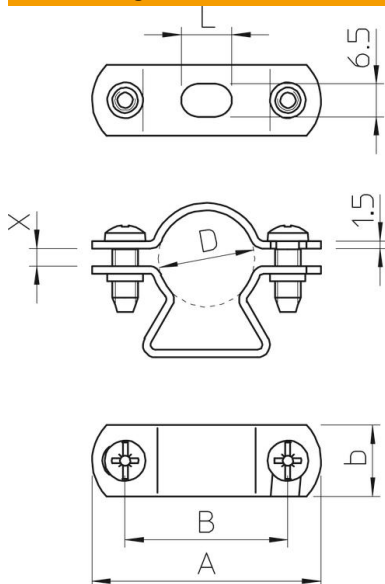

Technisches Datenblatt

Kabel- und Rohr-Abstandschelle 733 Alu

Artikelnummer: 1362534

*Größe M16 nicht für ein Gasdrucknagelgerät geeignet.
*Größen M16 - PG16 nicht für Bolzensetzgerät geeignet.

Alu Aluminium

Stammdaten

Artikelnummer	1362534
Typ	733 19 ALU
Bezeichnung 1	Abstandschelle
Bezeichnung 2	mit Langloch
Hersteller	OBO
Dimension	17-19mm
Werkstoff	Aluminium
Kleinste VK-Einheit	50
Mengeneinheit	Stück
Gewicht	1,02 kg
Gewichtseinheit	kg/100 St.

Technisches Datenblatt

Kabel- und Rohr-Abstandschelle 733 Alu

Artikelnummer: 1362534

Abmessungen

Länge	45 mm
Breite	14 mm
Maß A	45 mm
Maß B	32 mm
Maß b	14 mm
Maß D	19 mm
Maß D min.	19 mm
Maß L	10 mm
Maß x	10,25 mm

Technische Daten

Abstand zur Wand	ja
Anzahl der Kabel/Rohre	1
Ausführung	geschlossen
Befestigungsart	Schraubloch
Geeignet im Brandschutzbereich	nein
Größe	Pg11
Halogenfrei	ja
Kunststoffummantelt	nein
Lochgröße	6,5 x 10 mm
Materialstärke	1,5 mm
Schraube	M5 x 16
Spannbereich D max.	19 mm
Spannbereich D min.	17 mm
UV-beständig	ja