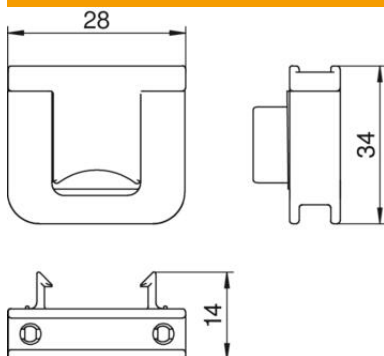

## Décharge de traction 7ZE

Référence: 6288790

Décharge de traction avec clips à encliqueter, adaptée aux boîtiers d'appareillages type 7GD... et 71GD...  
Plage d'attache de câble jusqu'à 14 mm

PA polyamide

### Données de base

Référence	6288790
Type	7ZE
Désignation 1	Décharge de traction
Désignation 2	pour boîtier appareil 7GD+71GD
Fabricant	OBO
Dimension	28x34x14
Matériau	polyamide
Unité d'emballage minimale	50
Unité de mesure	Pièce
Poids	0,7 kg
Unité de poids	kg/100 paires

### Dimensions

Longueur	34 mm
Largeur	28 mm
Hauteur	14 mm