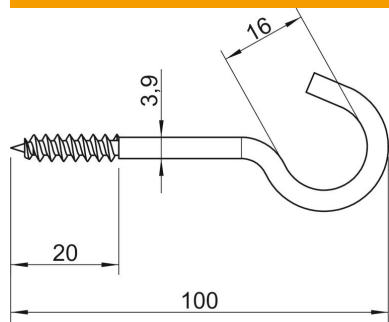

Fiche technique

Crochet de plafond

Référence: 3450104

Crochet de plafond avec filetage pour vis à bois laminé

CE

St acier

G galvanisé

Données de base

Référence	3450104
Type	915 3.9x100 G
Désignation 1	Crochet de plafond
Désignation 2	avec filetage de vis à bois
Fabricant	OBO
Dimension	3,9x100mm
Matériau	acier
Surface	galvanisé
Norme de surface	EN ISO 19598 / EN ISO 4042
Unité d'emballage minimale	100
Unité de mesure	Pièce
Poids	1,187 kg
Unité de poids	kg/100 paires

Fiche technique

Crochet de plafond

Référence: 3450104

Dimensions

Longueur	100 mm
Cote L	100 mm
Cote L1	20 mm

Caractéristiques techniques

Charge de rupture	0,15 kN
Longueur du filetage	20 mm
Diamètre du crochet	16 mm
Avec gaine en matière plastique	non
Diamètre du matériau	3,9 mm