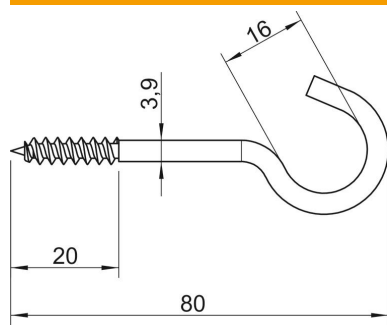

## Crochet de plafond

Référence: 3450082

Crochet de plafond avec filetage pour vis à bois laminé

CE

**St** acier

**G** galvanisé

### Données de base

Référence	3450082
Type	915 3.9x80 G
Désignation 1	Crochet de plafond
Désignation 2	avec filetage de vis à bois
Fabricant	OBO
Dimension	3,9x80mm
Matériau	acier
Surface	galvanisé
Norme de surface	EN ISO 19598 / EN ISO 4042
Unité d'emballage minimale	100
Unité de mesure	Pièce
Poids	0,913 kg
Unité de poids	kg/100 paires

### Dimensions

Longueur	80 mm
Cote L	80 mm
Cote L1	20 mm

### Caractéristiques techniques

Charge de rupture	0,15 kN
Longueur du filetage	20 mm
Diamètre du crochet	16 mm
Avec gaine en matière plastique	non
Diamètre du matériau	3,9 mm