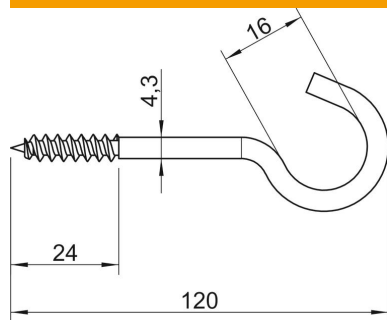

## Crochet de plafond

Référence: 3450120

Crochet de plafond avec filetage pour vis à bois laminé

CE

St acier

G galvanisé

### Données de base

Référence	3450120
Type	915 4.3x120 G
Désignation 1	Crochet de plafond
Désignation 2	avec filetage de vis à bois
Fabricant	OBO
Dimension	4,2x120mm
Matériau	acier
Surface	galvanisé
Norme de surface	EN ISO 19598 / EN ISO 4042
Unité d'emballage minimale	100
Unité de mesure	Pièce
Poids	1,662 kg
Unité de poids	kg/100 paires

### Dimensions

Longueur	120 mm
Cote L	120 mm
Cote L1	24 mm

### Caractéristiques techniques

Charge de rupture	0,2 kN
Longueur du filetage	24 mm
Diamètre du crochet	16 mm
Avec gaine en matière plastique	non
Diamètre du matériau	4,3 mm