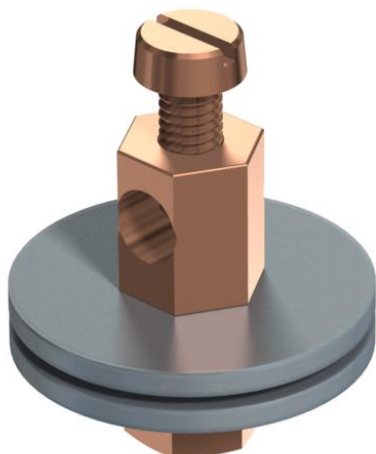

## Morsetto di messa a terra per fissaggio multiplo

Codice articolo: 5040507

- da utilizzare per es. in vasche da bagno o in tazze doccia
- Possibilità di impiego: conduttori fino a 16 mm<sup>2</sup>
- Corpo morsetto con filettature di collegamento M6, 1 dado esagonale M6, 1 rondella dentata a ventaglio e 1 vite a testa cilindrica M5 x 8
- Corpo morsetto, dado e vite in ottone ramato
- Rondella dentata a ventaglio in acciaio inox; 2 viti in acciaio zincato galvanicamente

<b>CuZn</b> 37	Ottone
<b>N</b>	nichelato

### Dati anagrafici

Codice articolo	5040507
Tipo	928
Definizione 1	Morsetto di fissaggio
Produttore	OBO
Dimensionee	1/2"
Materiale	Ottone
Superficie	nichelato
Norma per superfici	
Unità VK più piccola	10
Unità	Pezzo
Peso	5.7 kg
Unità di peso	kg/100 Paio