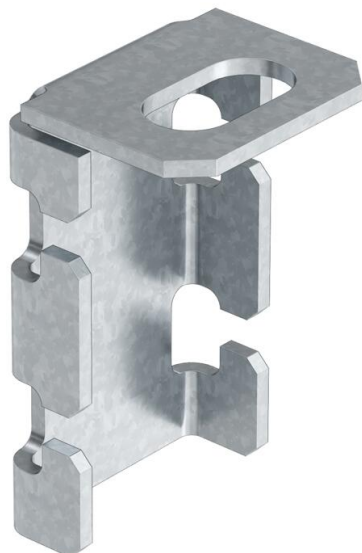

Fiche technique

Pièce de raccordement

Référence: 6015345

Logement pour tige filetée sur chemin de câbles en treillis.

- St** acier
- FT** galvanisé à chaud par trempage

Données de base

Référence	6015345
Type	ABG FT
Désignation 1	Agrafe suspension CdC treillis
Désignation 2	pour maintien en fonction
Fabricant	OBO
Dimension	61,5x55x30
Matériau	acier
Surface	galvanisé à chaud par trempage
Norme de surface	DIN EN ISO 1461
Unité d'emballage minimale	20
Unité de mesure	Pièce
Poids	8,5 kg
Unité de poids	kg/100 paires