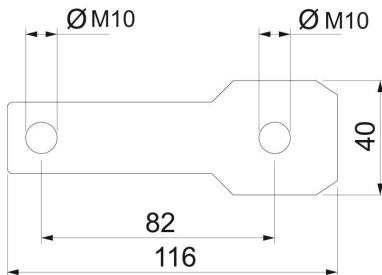

Technisches Datenblatt

Anschlussbügel AB EX ISG gerade

Artikelnummer: 5240360

Anschlussbügel zur Montage der OBO EX-Trennfunkensorte Typ EX ISG an Isolierflanschen und Isolierstücken.

- St** Stahl
- FT** tauchfeuerverzinkt

Stammdaten

Artikelnummer	5240360
Bezeichnung 1	Anschlussbügel
Bezeichnung 2	gerade Ausführung
Hersteller	OBO
Dimension	120x45x40
Werkstoff	Stahl
Oberfläche	tauchfeuerverzinkt
Oberflächennorm	DIN EN ISO 1461
Kleinste VK-Einheit	2
Mengeneinheit	Stück
Gewicht	9 kg
Gewichtseinheit	kg/100 St.

Technisches Datenblatt

Anschlussbügel AB EX ISG gerade

Artikelnummer: 5240360

Abmessungen

Technische Daten

Art des Zubehörs	Anschlusselement
Ausführung	für M10 Bolzen
Bohrungsdurchmesser min.	11 mm
Zubehör	ja
Ersatzteil	nein