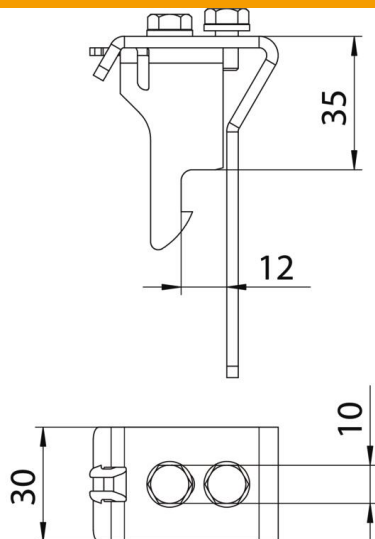

Fiche technique

Écarteur pour couvercle

Référence: 6065475

Écarteur pour le montage des couvercles sur les chemins de câbles et les échelles à câbles en déport. Hauteur d'écart 35 mm, acier inoxydable 1.4301.

CE

A2 acier inoxydable 1.4301

2B nu, traité

Données de base

Référence	6065475
Type	AH 35 A2
Désignation 1	Entretoise
Désignation 2	pour couvercle
Fabricant	OBO
Dimension	35x30
Matériau	acier inoxydable 1.4301
Surface	nu, traité
Norme de surface	
Unité d'emballage minimale	8
Unité de mesure	Pièce
Poids	14,1 kg
Unité de poids	kg/100 paires

Fiche technique

Écarteur pour couvercle

Référence: 6065475

Dimensions

Largeur	30 mm
Hauteur	35 mm

Caractéristiques techniques

Convient pour chemin de câbles en treillis	non
Convient pour échelle à câbles	oui
Convient pour chemin de câbles	oui
Acier inoxydable, décapé	non