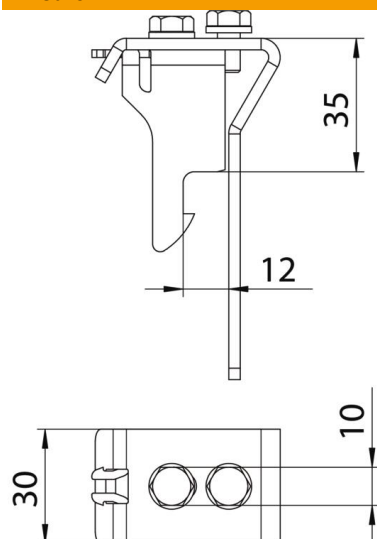

### Dati anagrafici

Codice articolo	6065475
Tipo	AH 35 A2
Definizione 1	Distanziatore
Definizione 2	per coperchio
Produttore	OBO
Dimensionee	35x30
Materiale	Acciaio INOX 1.4301
Superficie	non trattato, ulteriore trattamento
Norma per superfici	
Unità VK più piccola	8
Unità	Pezzo
Peso	14.1 kg
Unità di peso	kg/100 Paio

### Misure

Larghezza	30 mm
Altezza	35 mm