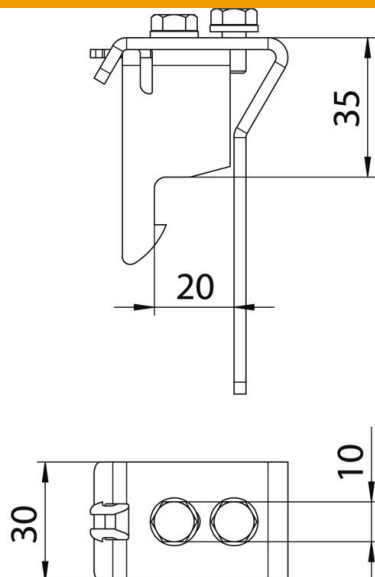

Fiche technique

Écarteur pour couvercle

Référence: 6065477

Écarteur pour montage décalé de couvercles sur des chemins de câbles longue portée et des échelles à câbles longue portée. Hauteur d'écart 35 mm, acier inoxydable 1.4301.

CE

A2 acier inoxydable 1.4301

2B nu, traité

Données de base

Référence	6065477
Type	AH 35 WS A2
Désignation 1	Entretoise
Désignation 2	pour syst longue portée
Fabricant	OBO
Dimension	35x30
Matériau	acier inoxydable 1.4301
Surface	nu, traité
Norme de surface	
Unité d'emballage minimale	8
Unité de mesure	Pièce
Poids	14,5 kg
Unité de poids	kg/100 paires

Fiche technique

Écarteur pour couvercle

Référence: 6065477

Dimensions

Largeur	30 mm
Hauteur	35 mm

Caractéristiques techniques

Convient pour chemin de câbles en treillis	non
Convient pour échelle à câbles	oui
Convient pour chemin de câbles	oui
Acier inoxydable, décapé	non