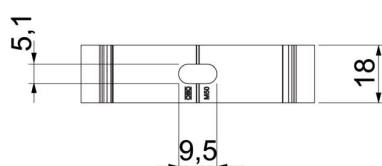

Le marcature di centratura permettono un inserimento ottimale del tubo e ruotano automaticamente il collare nella posizione corretta.

Foro lungo per l'installazione laterale in caso di montaggio con viti per legno e tasselli ad espansione.

Distanza di fissaggio consigliata 50-60 cm.

Alu Alluminio

Dati anagrafici

Codice articolo	2149916
Tipo	ALQ M16
Definizione 1	Gaffetta Quick
Produttore	OBO
Dimensionee	M16
Materiale	Alluminio
Unità VK più piccola	100
Unità	Pezzo
Peso	0.78 kg
Unità di peso	kg/100 Paio

Scheda tecnica

Gaffette Quick, alluminio

Codice articolo: 2149916

Misure

Dimensione A	22 mm
Dimensione B	18 mm
Dimensione e	5.1 mm
Dimensione F	9.5 mm
Dimensione H	18.5 mm
Dimensione H	25 mm

Dati tecnici

Accoppiabile	no
Numero dei cavi/tubi	1
Tipo di fissaggio	Foro filettato
Chiuso	no
Priva di alogeni	no
Con inserto	no
Dimensioni nominali/in lettere	16
Capacità D max	16 mm
Capacità D min.	16 mm
Resistenti ai raggi UV	sì