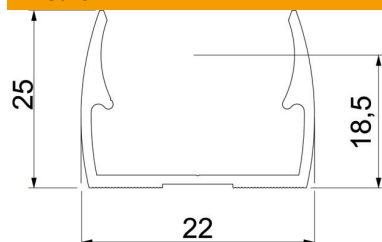

Le marcature di centratura permettono un inserimento ottimale del tubo e ruotano automaticamente il collare nella posizione corretta.

Foro lungo per l'installazione laterale in caso di montaggio con viti per legno e tasselli ad espansione.

Distanza di fissaggio consigliata 50-60 cm.

Alu Alluminio

Dati anagrafici

Codice articolo	2149916
Tipo	ALQ M16
Definizione 1	Gaffetta Quick
Produttore	OBO
Dimensionee	M16
Materiale	Alluminio
Unità VK più piccola	100
Unità	Pezzo
Peso	0.78 kg
Unità di peso	kg/100 Paio

Scheda tecnica

Gaffette Quick, alluminio

Codice articolo: 2149916

Misure

Dimensione A	22 mm
Dimensione B	18 mm
Dimensione e	5.1 mm
Dimensione F	9.5 mm
Dimensione H	18.5 mm
Dimensione H	25 mm

Dati tecnici

Accoppiabile	no
Numero dei cavi/tubi	1
Tipo di fissaggio	Foro filettato
Chiuso	no
Priva di alogeni	no
Con inserto	no
Dimensioni nominali/in lettere	16
Capacità D max	16 mm
Capacità D min.	16 mm
Resistenti ai raggi UV	sì