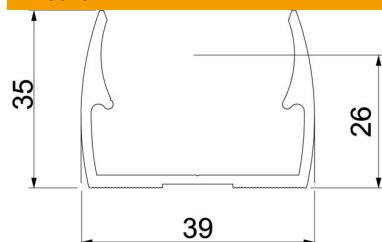

Distanza di fissaggio consigliata 50-60 cm.

**Alu** Alluminio

## Dati anagrafici

Codice articolo	2149932
Tipo	ALQ M32
Definizione 1	Gaffetta Quick
Produttore	OBO
Dimensionee	M32
Materiale	Alluminio
Unità VK più piccola	50
Unità	Pezzo
Peso	1.6 kg
Unità di peso	kg/100 Paio

## Misure

Dimensione A	39 mm
Dimensione B	18 mm
Dimensione e	5.1 mm
Dimensione F	9.5 mm
Dimensione H	26 mm
Dimensione H	35 mm

## Dati tecnici

Accoppiabile	no
Numero dei cavi/tubi	1
Tipo di fissaggio	Foro filettato
Chiuso	no
Priva di alogeni	no
Con inserto	no
Dimensioni nominali/in lettere	32
Capacità D max	32 mm
Capacità D min.	32 mm
Resistenti ai raggi UV	sì