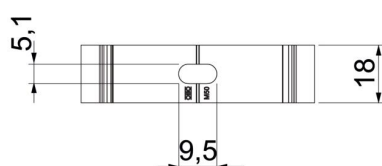

Le marcature di centratura permettono un inserimento ottimale del tubo e ruotano automaticamente il collare nella posizione corretta.

Foro lungo per l'installazione laterale in caso di montaggio con viti per legno e tasselli ad espansione.

## Dati anagrafici

Codice articolo	2149932
Tipo	ALQ M32
Definizione 1	Gaffetta Quick
Produttore	OBO
Dimensionee	M32
Materiale	Alluminio
Unità VK più piccola	50
Unità	Pezzo
Peso	1.6 kg
Unità di peso	kg/100 Paio

## Misure

Dimensione A	39 mm
Dimensione B	18 mm
Dimensione e	5.1 mm
Dimensione F	9.5 mm
Dimensione H	26 mm
Dimensione H	35 mm

## Dati tecnici

Accoppiabile	no
Numero dei cavi/tubi	1
Tipo di fissaggio	Foro filettato
Chiuso	no
Priva di alogeni	no
Con inserto	no
Dimensioni nominali/in lettere	32
Capacità D max	32 mm
Capacità D min.	32 mm
Resistenti ai raggi UV	sì