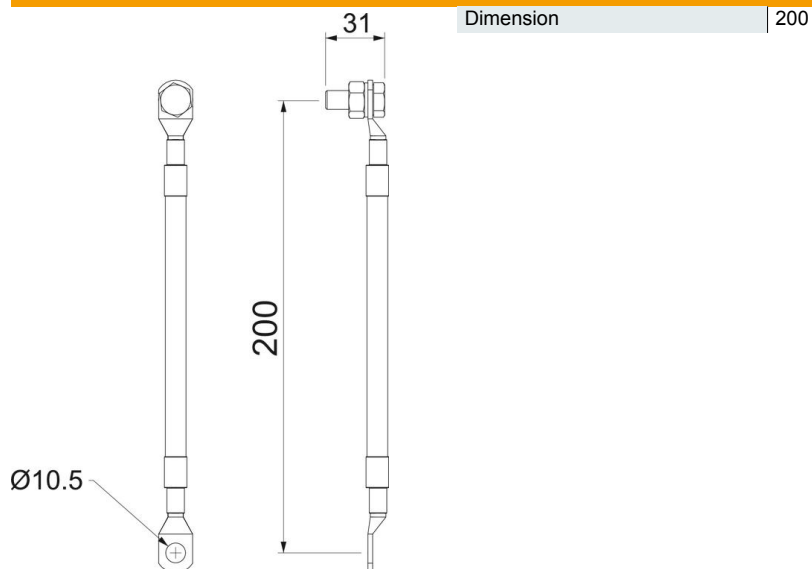

## Câble de raccordement - AL EX ISG

Référence: 5240104

Câble de raccordement résistant aux UV (cuivre 25 mm<sup>2</sup>) pour le montage de l'éclateur d'isolement EX d'OBO de type EX ISG sur des pièces/brides isolantes. Aux deux extrémités avec cosse pour vis M10, à une extrémité avec vis M10, écrou et rondelle-ressort.

### Données de base

Référence	5240104
Type	AL EX ISG 200
Désignation 1	Câble de raccordement
Désignation 2	pour EX ISG H
Fabricant	OBO
Dimension	200mm
Matériau	cuivre
Unité d'emballage minimale	1
Unité de mesure	Pièce
Poids	12,3 kg
Unité de poids	kg/100 paires

### Dimensions

Dimension	200
-----------	-----