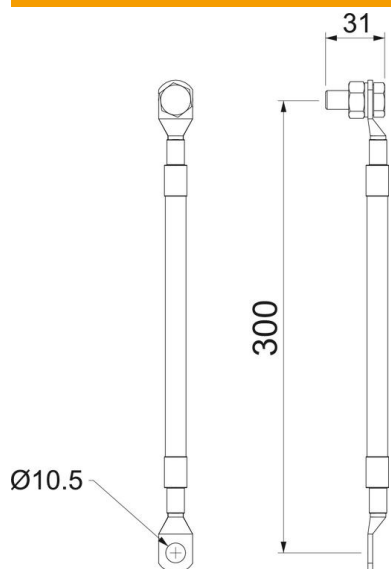

Fiche technique

Câble de raccordement - AL EX ISG

Référence: 5240106

Câble de raccordement résistant aux UV (cuivre 25 mm²) pour le montage de l'éclateur d'isolement EX d'OBO de type EX ISG sur des pièces/brides isolantes. Aux deux extrémités avec cosse pour vis M10, à une extrémité avec vis M10, écrou et rondelle-ressort.

Cu cuivre

Données de base

Référence	5240106
Type	AL EX ISG 300
Désignation 1	Câble de raccordement
Désignation 2	pour EX ISG H
Fabricant	OBO
Dimension	300mm
Matériau	cuivre
Unité d'emballage minimale	1
Unité de mesure	Pièce
Poids	15,2 kg
Unité de poids	kg/100 paires

Fiche technique

Câble de raccordement - AL EX ISG

Référence: 5240106

Dimensions

Dimension	300
-----------	-----

Caractéristiques techniques

longueur du câble de raccordement	0,3 m
Accessoires	oui
Pièce de rechange.	non
Type d'accessoire accessoire pour parafoudre pour réseau d'énergie	Câble de raccordement