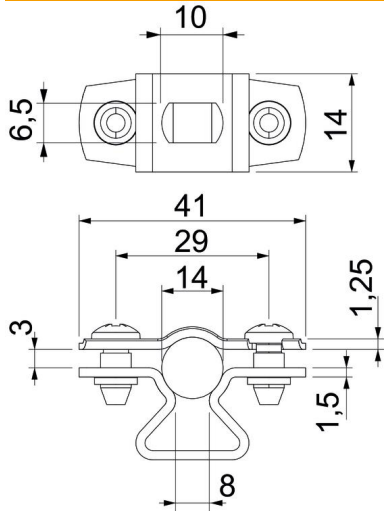

Fiche technique

Clip entretoise 733 ALU

Référence: 1362808

Collier d'écartement pour le montage de tubes et câbles au mur, au plafond et au sol. Avec partie supérieure autobloquante. Fixation par trou oblong. A partir de la taille 20 des colliers, convenant au montage avec cloueur ou pistolet de scellement.

Homologation pour le maintien de fonction selon la norme DIN 4102 partie 12, classes de sécurité de fonctionnement E30 à E90 (sauf ALU).

Alu aluminium

Données de base

Référence	1362808
Désignation 1	Collier d'écartement
Désignation 2	avec trou oblong
Fabricant	OBO
Dimension	12-14mm
Matériau	aluminium
Unité d'emballage minimale	25
Unité de mesure	Pièce
Poids	0,965 kg
Unité de poids	kg/100 paires

Fiche technique

Clip entretoise 733 ALU

Référence: 1362808

Dimensions

Cote A	41 mm
Cote B	29 mm
Cote b	14 mm
Cote D	14 mm
Dimension d max.	14 mm
Dimension d min.	12 mm
Cote L	10 mm
Cote s	8 mm
Dimension t1 (mm)	1,25
Dimension t2 (mm)	1,5
Cote x	3 mm

Caractéristiques techniques

Distance au mur	oui
Nombre de câbles/tubes	1
Modèle	fermé
Type de fixation	Trou de vis
pour un diamètre de	12 - 14
Sans halogène	oui
Avec gaine en matière plastique	non
épaisseur du matériau	1,5 mm
Plage de serrage D max.	14 mm
Plage de serrage D min.	12 mm
Résistant aux UV	oui