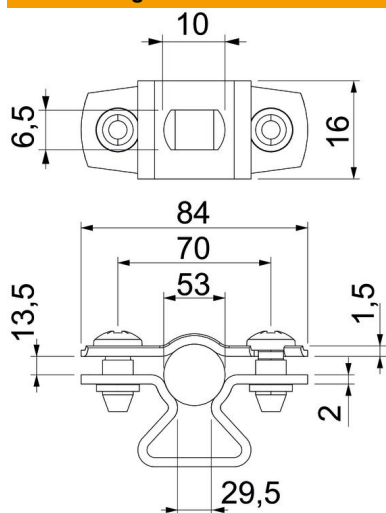

## Abstandschelle 733 ALU

Artikelnummer: 1362834

Abstandschelle zur Montage von Rohren und Kabeln an Wand, Decke und Boden. Mit selbstsicherndem Oberteil. Befestigung über Langloch. Ab der Schellengröße 20 geeignet für Montage mit Nagelgerät oder Bolzensetzgerät. Zugelassen für den Funktionserhalt nach DIN 4102 Teil 12, Funktionserhaltklassen E 30 bis E 90 (außer ALU).

### Stammdaten

Artikelnummer	1362834
Typ	ASL 733 53 ALU
Bezeichnung 1	Abstandschelle
Bezeichnung 2	mit Langloch
Hersteller	OBO
Dimension	44-53mm
Werkstoff	Aluminium
Kleinste VK-Einheit	20
Mengeneinheit	Stück
Gewicht	2,537 kg
Gewichtseinheit	kg/100 St.

### Abmessungen

Maß A	84 mm
Maß B	70 mm
Maß b	16 mm
Maß D	53 mm
Maß D max.	53 mm
Maß D min.	44 mm
Maß L	10 mm
Maß s	29,5 mm
Maß t1	1,5
Maß t2	2
Maß x	13,5 mm

### Technische Daten

Abstand zur Wand	ja
Anzahl der Kabel/Rohre	1
Ausführung	geschlossen
Befestigungsart	Schraubloch
für Durchmesser	44 - 53
Halogenfrei	ja
Kunststoffummantelt	nein
Materialstärke	1,5 mm
Spannbereich D max.	53 mm
Spannbereich D min.	44 mm
UV-beständig	ja